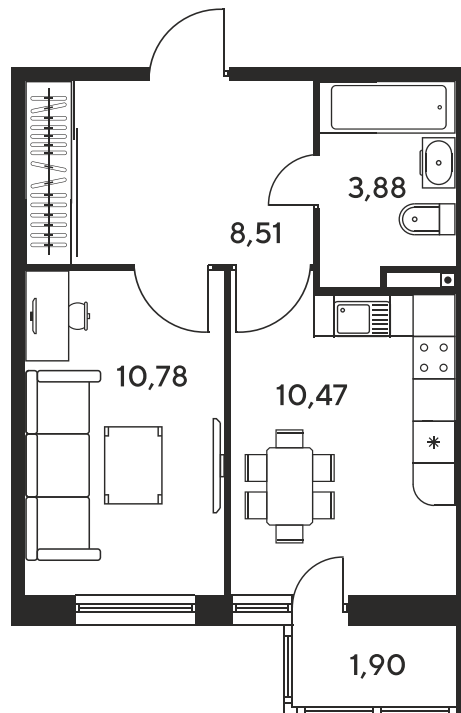

+7 863 322-66-86

dima.k@sk10.ru

sk10malinapark.ru

Номер: 676

Отсканируйте QR-код
и смотрите на сайте
sk10malinapark.ru

1 комнатная 36.11 м²

Цена по запросу

Корпус	1	Этаж	22
Секция	секция 1.3 (1-1)		

Адрес офиса продаж
г Ростов-на-Дону, ул Малиновского, д 33Б

22.12.2024, 05:31

Не является публичной офертой, цена может быть скорректирована. Информация взята с сайта «sk10malinapark.ru»

На этаже 22

1 комнатная 36.11 м²