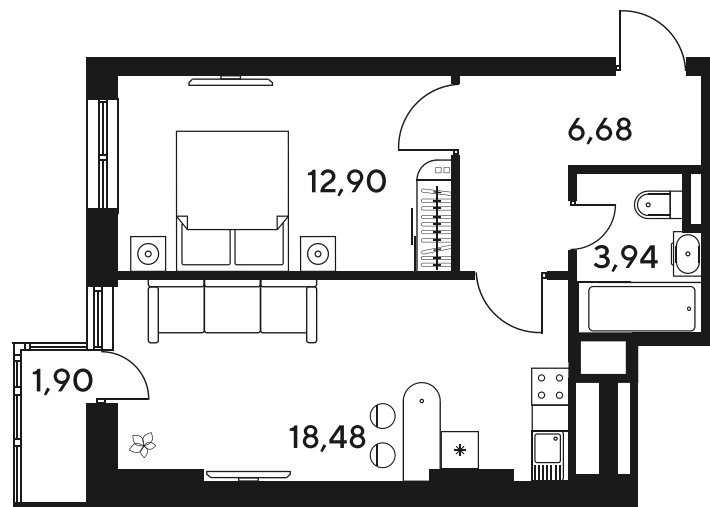

# 2 комнатная 44.47 м<sup>2</sup>

Отсканируйте QR-код  
и смотрите на сайте  
sk10malinapark.ru

## Цена по запросу

Корпус	1-4	Этаж	17
Секция	секция 4.2 (1-4)	Сдача	4 кв. 2026

26.06.2026 17:25 (Мск)

Не является публичной офертой, цена может быть скорректирована.  
Информация взята с сайта «sk10malinapark.ru».

+7 863 322-66-86

dima.k@sk10.ru

sk10malinapark.ru

На генплане 1-  
4

2 комнатная 44.47 м<sup>2</sup>

26.06.2026 17:25 (Мск)

Не является публичной офертой, цена может быть скорректирована.  
Информация взята с сайта «sk10malinapark.ru».