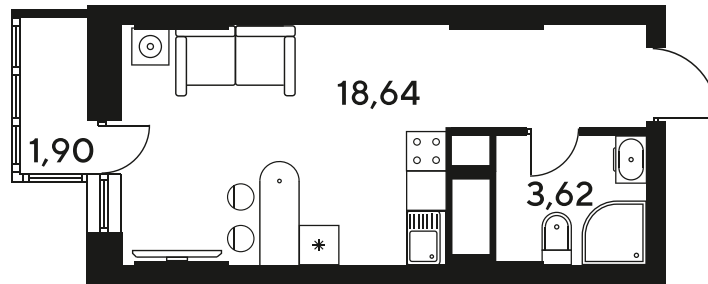

+7 863 322-66-86

dima.k@sk10.ru

sk10malinapark.ru

Номер: 171

Студия 24.01 м²

Отсканируйте QR-код
и смотрите на сайте
sk10malinapark.ru

Цена по запросу

Корпус	1-4	Этаж	23
Секция	секция 4.1 (1-4)	Сдача	4 кв. 2026

24.06.2026 13:21 (Мск)

Не является публичной офертой, цена может быть скорректирована.
Информация взята с сайта «sk10malinapark.ru».

На генплане 1-4

Студия 24.01 м²

24.06.2026 13:21 (Мск)

Не является публичной офертой, цена может быть скорректирована.
Информация взята с сайта «sk10malinapark.ru».