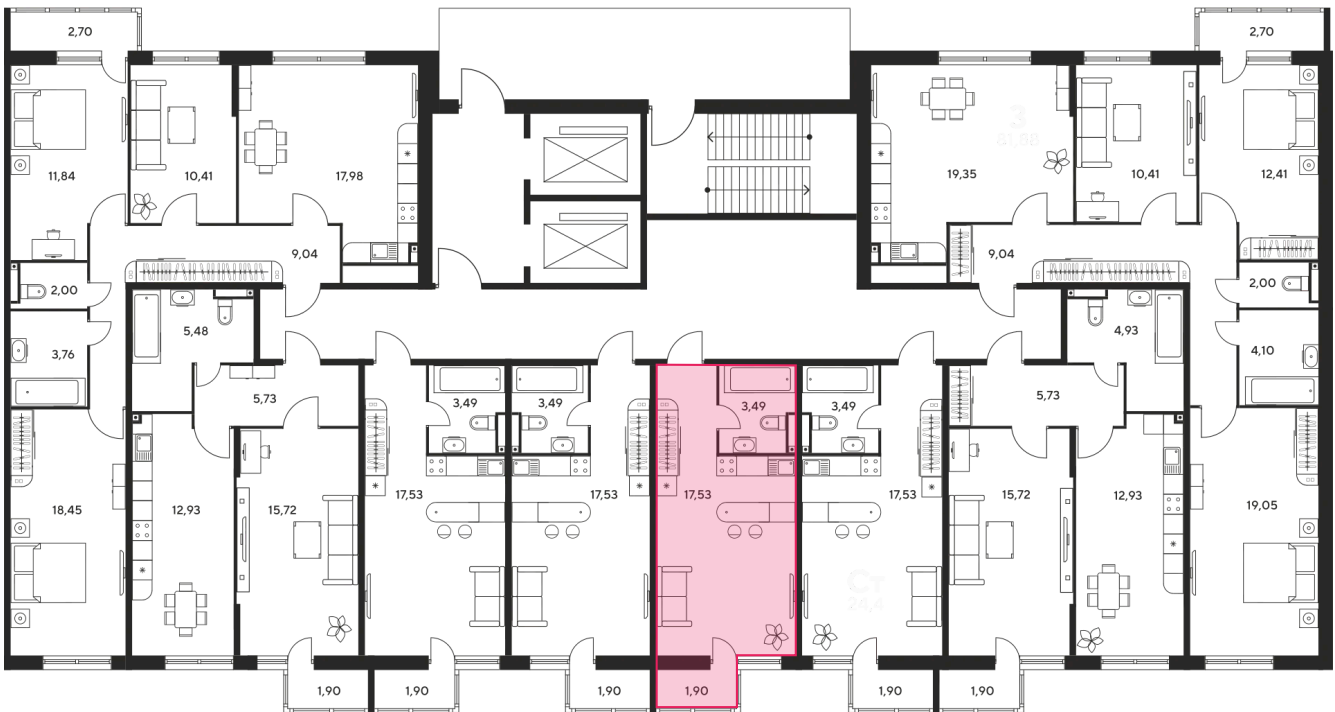

Номер: 316

Студия 24.13 м²

Отсканируйте QR-код
и смотрите на сайте
sk10malinapark.ru

Цена по запросу

Корпус	1	Этаж	17
Секция	секция 1.2 (1-1)		

Адрес офиса продаж
г Ростов-на-Дону, ул Малиновского, д 33Б

05.12.2024, 02:45

Не является публичной офертой, цена может быть скорректирована. Информация взята с сайта «sk10malinapark.ru»

На этаже 17

Студия 24.13 м²

Адрес офиса продаж
г Ростов-на-Дону, ул Малиновского, д 33Б

05.12.2024, 02:45