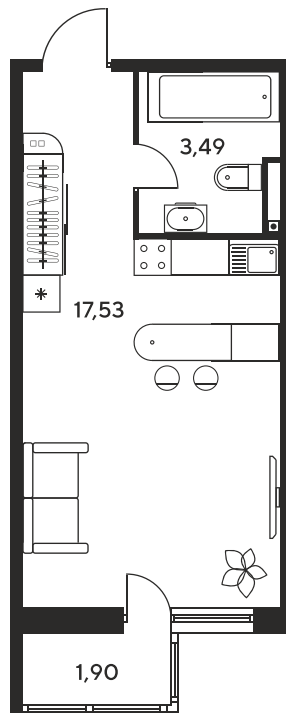

Номер: 316

Студия 24.13 м²

Отсканируйте QR-код
и смотрите на сайте
sk10malinapark.ru

Цена по запросу

Корпус	1	Этаж	17
Секция	секция 1.2 (1-1)		

Адрес офиса продаж
г Ростов-на-Дону, ул Малиновского, д 33Б

05.12.2024, 02:45

Не является публичной офертой, цена может быть скорректирована. Информация взята с сайта «sk10malinapark.ru»

На этаже 17

Студия 24.13 м²

Адрес офиса продаж
г Ростов-на-Дону, ул Малиновского, д 33Б

05.12.2024, 02:45