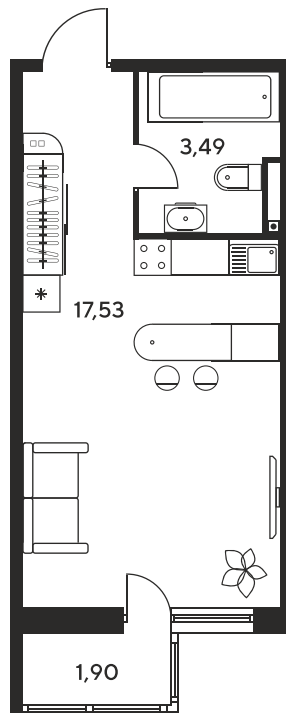

Номер: 316

# Студия 24.13 м<sup>2</sup>

Отсканируйте QR-код  
и смотрите на сайте  
sk10malinapark.ru