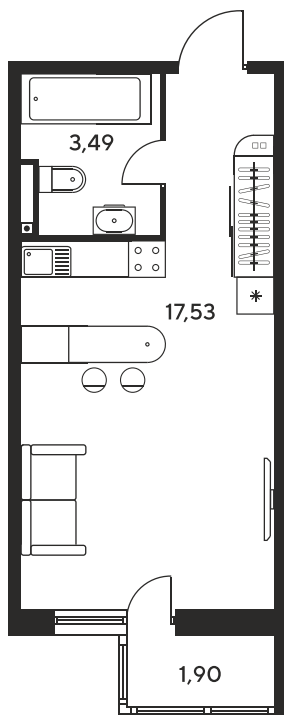

+7 863 322-66-86

dima.k@sk10.ru

sk10malinapark.ru

Номер: 213

Студия 24.16 м²

Отсканируйте QR-код
и смотрите на сайте
sk10malinapark.ru

Цена по запросу

Корпус	1	Этаж	4
Секция	секция 1.2 (1-1)		

Адрес офиса продаж
г Ростов-на-Дону, ул Малиновского, д 33Б

16.09.2024, 19:00

Не является публичной офертой, цена может быть скорректирована. Информация взята с сайта «sk10malinapark.ru»

На этаже 4

Студия 24.16 м²