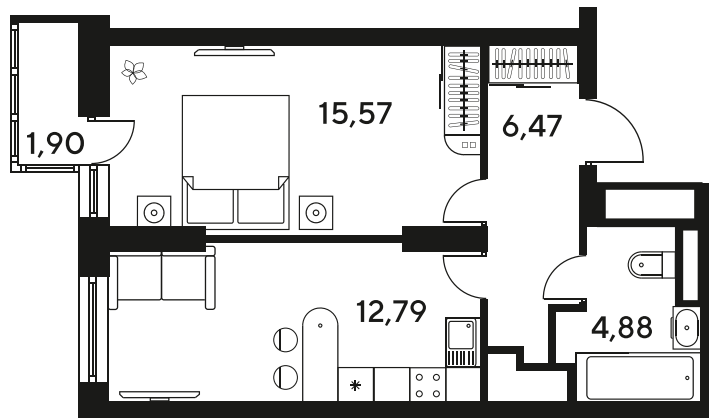

Номер: 137

1 комнатная 42.18 м²

Отсканируйте QR-код
и смотрите на сайте
sk10malinapark.ru

Цена по запросу

Корпус	1-4	Этаж	19
Секция	секция 4.1 (1-4)	Сдача	4 кв. 2026

24.06.2026 14:37 (Мск)

Не является публичной офертой, цена может быть скорректирована.
Информация взята с сайта «sk10malinapark.ru».

+7 863 322-66-86

dima.k@sk10.ru

sk10malinapark.ru

На генплане 1-
4

1 комнатная 42.18 м²

24.06.2026 14:37 (Мск)

Не является публичной офертой, цена может быть скорректирована.
Информация взята с сайта «sk10malinapark.ru».