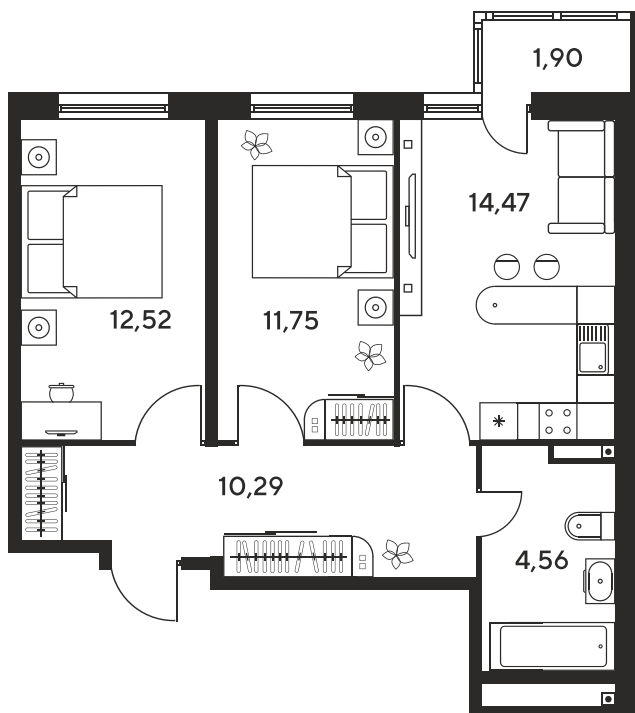

Номер: 673

Отсканируйте QR-код
и смотрите на сайте
sk10malinapark.ru

3 комнатная 55.34 м²

Цена по запросу

Корпус	1	Этаж	22
Секция	секция 1.3 (1-1)		

Адрес офиса продаж
г Ростов-на-Дону, ул Малиновского, д 33Б

08.09.2024, 01:17

Не является публичной офертой, цена может быть скорректирована. Информация взята с сайта «sk10malinapark.ru»

На этаже 22

3 комнатная 55.34 м²

Адрес офиса продаж
г Ростов-на-Дону, ул Малиновского, д 33Б