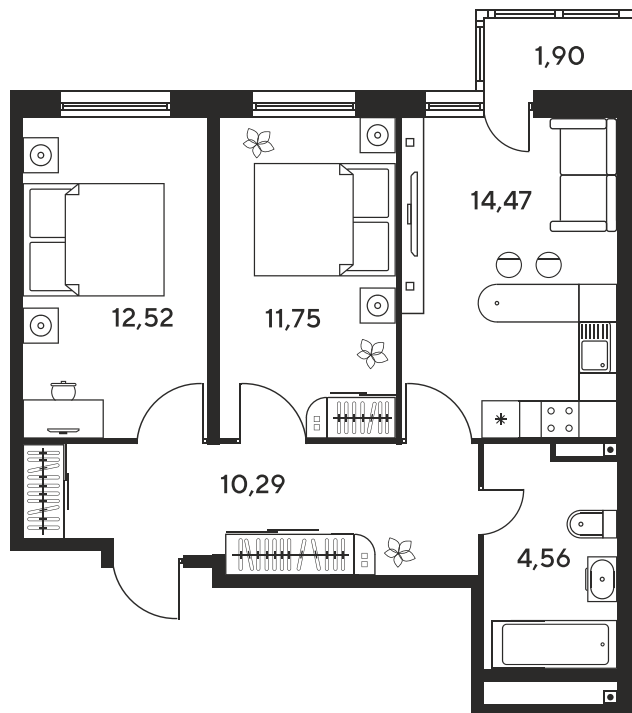

Номер: 673

Отсканируйте QR-код
и смотрите на сайте
sk10malinapark.ru

3 комнатная 55.34 м²

Цена по запросу

Корпус	1	Этаж	22
Секция	секция 1.3 (1-1)		

Адрес офиса продаж
г Ростов-на-Дону, ул Малиновского, д 33Б

22.12.2024, 01:51

Не является публичной офертой, цена может быть скорректирована. Информация взята с сайта «sk10malinapark.ru»

На этаже 22

3 комнатная 55.34 м²

Адрес офиса продаж
г Ростов-на-Дону, ул Малиновского, д 33Б