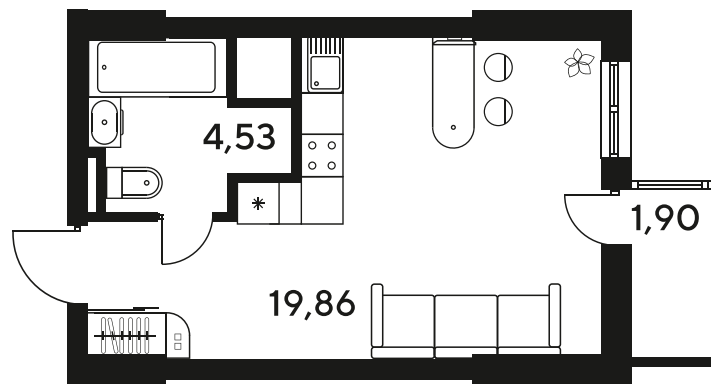

+7 863 322-66-86

dimak@sk10.ru

sk10malinapark.ru

Номер: 822

Студия 26.02 м²

Отсканируйте QR-код
и смотрите на сайте
sk10malinapark.ru

Цена по запросу

Корпус	1-4	Этаж	20
Секция	секция 4.3 (1-4)	Сдача	4 кв. 2026

04.06.2026 02:36 (Мск)

Не является публичной офертой, цена может быть скорректирована.
Информация взята с сайта «sk10malinapark.ru».

+7 863 322-66-86

dima.k@sk10.ru

sk10malinapark.ru

На генплане 1-
4

Студия 26.02 м²