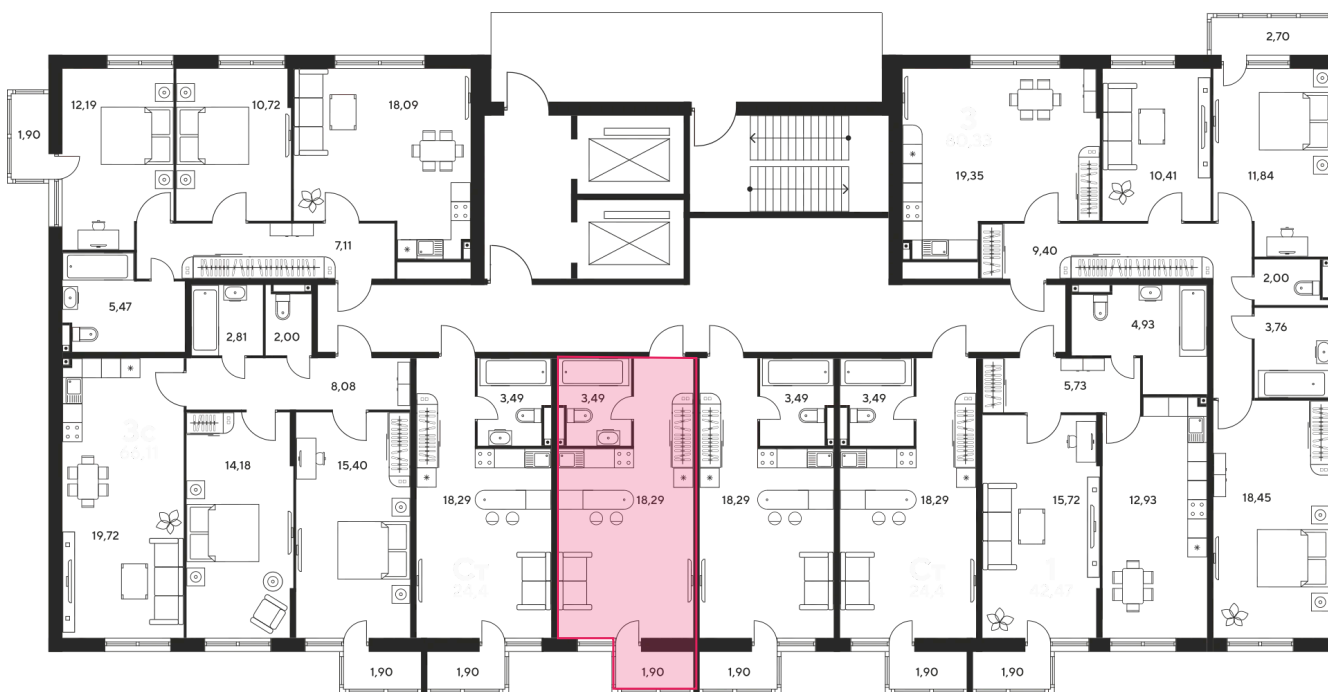

+7 863 322-66-86

dima.k@sk10.ru

sk10malinapark.ru

Номер: 125

Студия 24.13 м²

Отсканируйте QR-код
и смотрите на сайте
sk10malinapark.ru

Цена по запросу

Корпус	1	Этаж	17
Секция	секция 1.1 (1-1)		

Адрес офиса продаж
г Ростов-на-Дону, ул Малиновского, д 33Б

08.09.2024, 01:13

Не является публичной офертой, цена может быть скорректирована. Информация взята с сайта «sk10malinapark.ru»

На этаже 17

Студия 24.13 м²