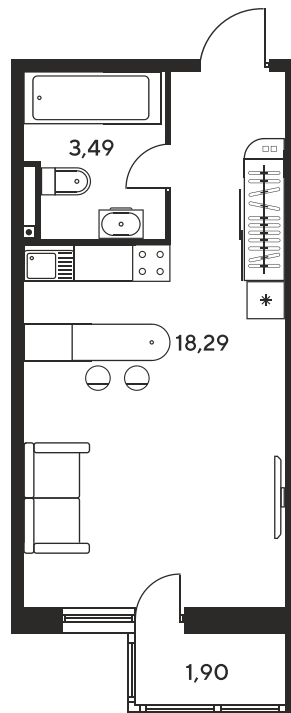

+7 863 322-66-86

dima.k@sk10.ru

sk10malinapark.ru

Номер: 125

Студия 24.13 м²

Отсканируйте QR-код
и смотрите на сайте
sk10malinapark.ru

Цена по запросу

Корпус	1	Этаж	17
Секция	секция 1.1 (1-1)		

Адрес офиса продаж
г Ростов-на-Дону, ул Малиновского, д 33Б

08.09.2024, 01:13

Не является публичной офертой, цена может быть скорректирована. Информация взята с сайта «sk10malinapark.ru»

На этаже 17

Студия 24.13 м²