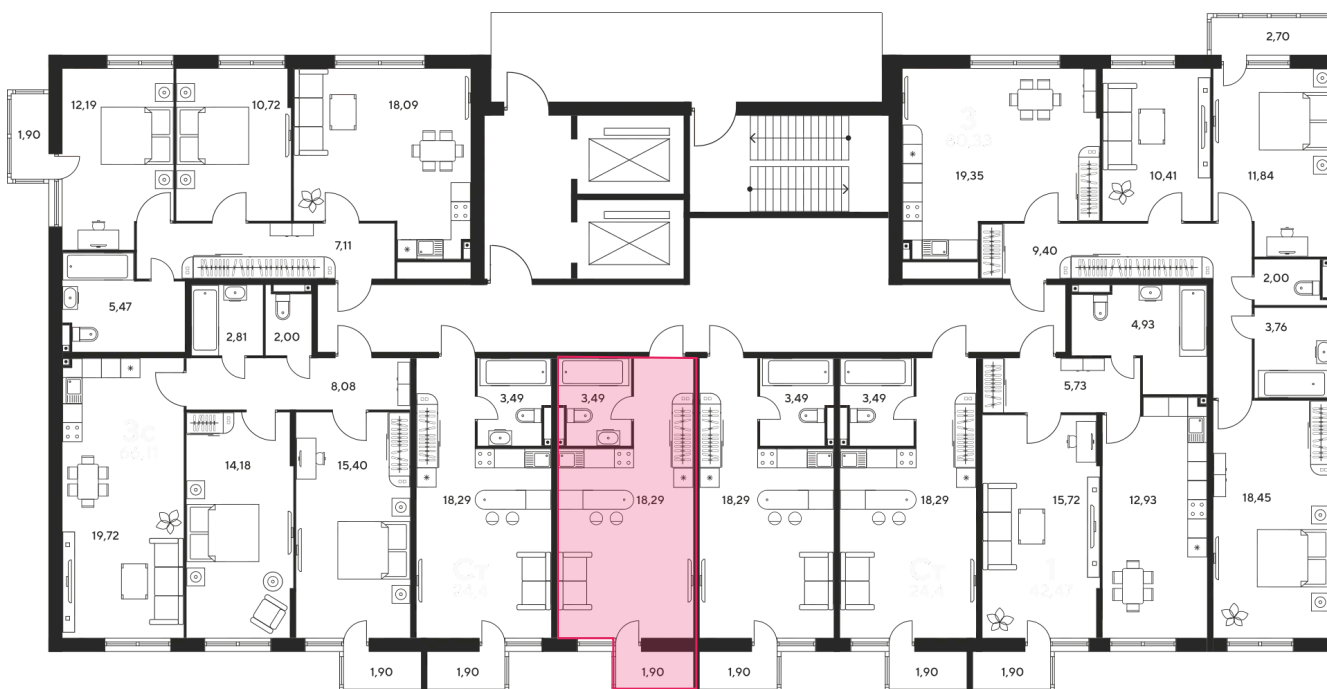

Номер: 125

Студия 24.13 м²

Отсканируйте QR-код
и смотрите на сайте
sk10malinapark.ru

Цена по запросу

Корпус	1	Этаж	17
Секция	секция 1.1 (1-1)		

Адрес офиса продаж
г Ростов-на-Дону, ул Малиновского, д 33Б

21.11.2024, 17:56

Не является публичной офертой, цена может быть скорректирована. Информация взята с сайта «sk10malinapark.ru»

На этаже 17

Студия 24.13 м²

Адрес офиса продаж
г Ростов-на-Дону, ул Малиновского, д 33Б

21.11.2024, 17:56