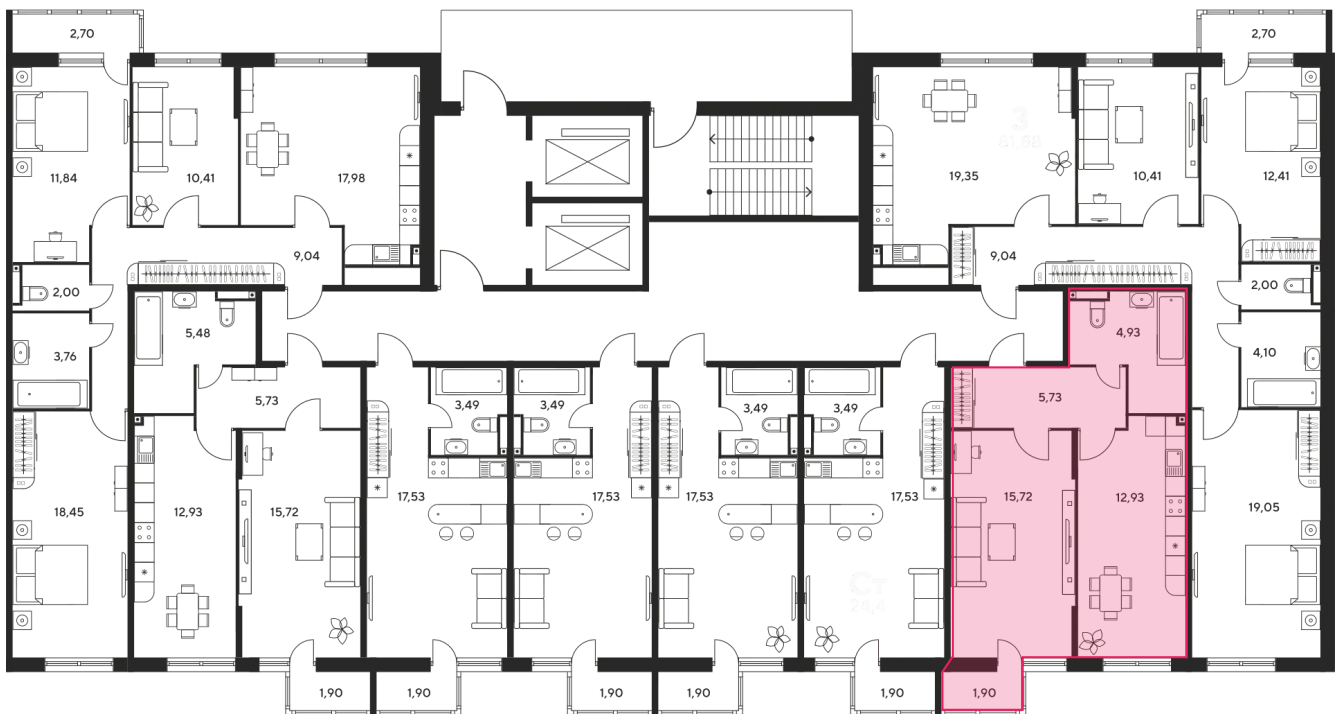

Номер: 322

1 комнатная 42.18 м²

Отсканируйте QR-код
и смотрите на сайте
sk10malinapark.ru

Цена по запросу

Корпус	1	Этаж	18
Секция	секция 1.2 (1-1)		

Адрес офиса продаж
г Ростов-на-Дону, ул Малиновского, д 33Б

22.12.2024, 11:38

Не является публичной офертой, цена может быть скорректирована. Информация взята с сайта «sk10malinapark.ru»

На этаже 18

1 комнатная 42.18 м²

Адрес офиса продаж
г Ростов-на-Дону, ул Малиновского, д 33Б