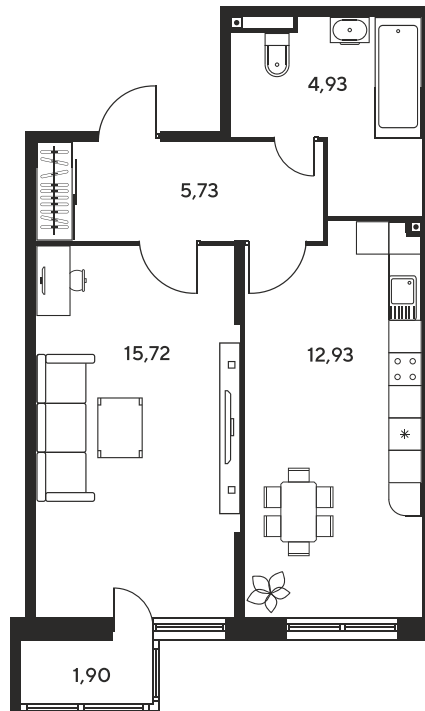

Номер: 322

1 комнатная 42.18 м²

Отсканируйте QR-код
и смотрите на сайте
sk10malinapark.ru

Цена по запросу

Корпус	1	Этаж	18
Секция	секция 1.2 (1-1)		

Адрес офиса продаж
г Ростов-на-Дону, ул Малиновского, д 33Б

22.12.2024, 11:38

Не является публичной офертой, цена может быть скорректирована. Информация взята с сайта «sk10malinapark.ru»

На этаже 18

1 комнатная 42.18 м²

Адрес офиса продаж
г Ростов-на-Дону, ул Малиновского, д 33Б