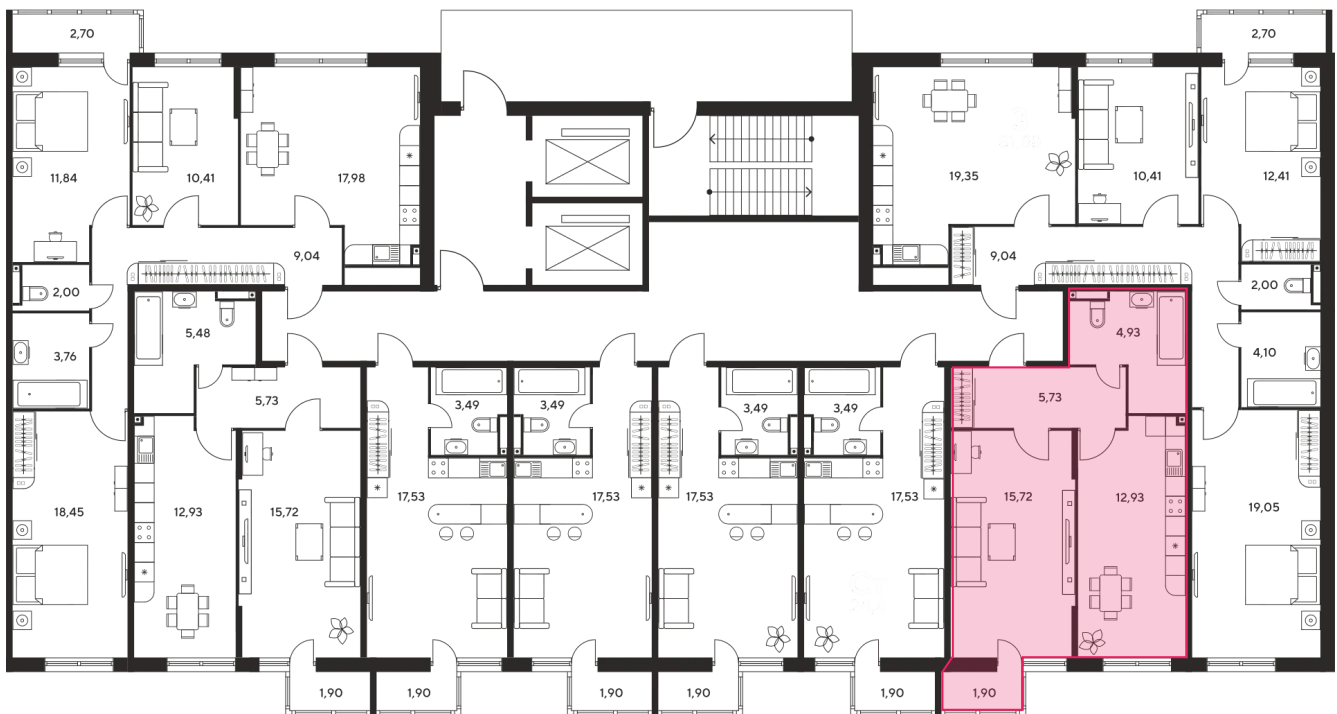

+7 863 322-66-86

dima.k@sk10.ru

sk10malinapark.ru

Номер: 322

1 комнатная 42.18 м²

Отсканируйте QR-код
и смотрите на сайте
sk10malinapark.ru

Цена по запросу

Корпус	1	Этаж	18
Секция	секция 1.2 (1-1)		

Адрес офиса продаж
г Ростов-на-Дону, ул Малиновского, д 33Б

18.10.2024, 05:26

Не является публичной офертой, цена может быть скорректирована. Информация взята с сайта «sk10malinapark.ru»

На этаже 18

1 комнатная 42.18 м²