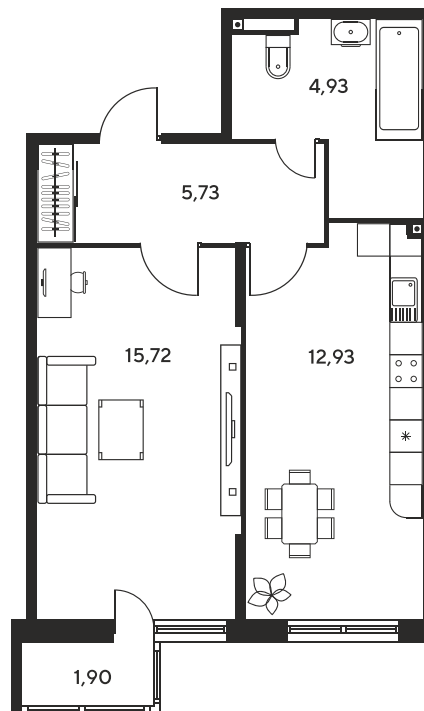

+7 863 322-66-86

dima.k@sk10.ru

sk10malinapark.ru

Номер: 322

1 комнатная 42.18 м²

Отсканируйте QR-код
и смотрите на сайте
sk10malinapark.ru

Цена по запросу

Корпус	1	Этаж	18
Секция	секция 1.2 (1-1)		

Адрес офиса продаж
г Ростов-на-Дону, ул Малиновского, д 33Б

18.10.2024, 05:26

Не является публичной офертой, цена может быть скорректирована. Информация взята с сайта «sk10malinapark.ru»

На этаже 18

1 комнатная 42.18 м²