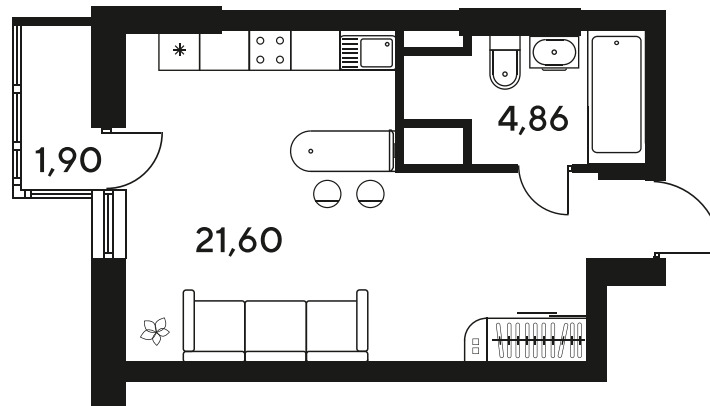

Номер: 427

Студия 27.94 м²

Отсканируйте QR-код
и смотрите на сайте
sk10malinapark.ru

Цена по запросу

| | | | |
|--------|------------------|-------|------------|
| Корпус | 1-4 | Этаж | 18 |
| Секция | секция 4.2 (1-4) | Сдача | 4 кв. 2026 |

17.04.2026 13:09 (Мск)

Не является публичной офертой, цена может быть скорректирована. Информация взята с сайта «sk10malinapark.ru»

+7 863 322-66-86

dima.k@sk10.ru

sk10malinapark.ru

На генплане 1-
4

Студия 27.94 м²