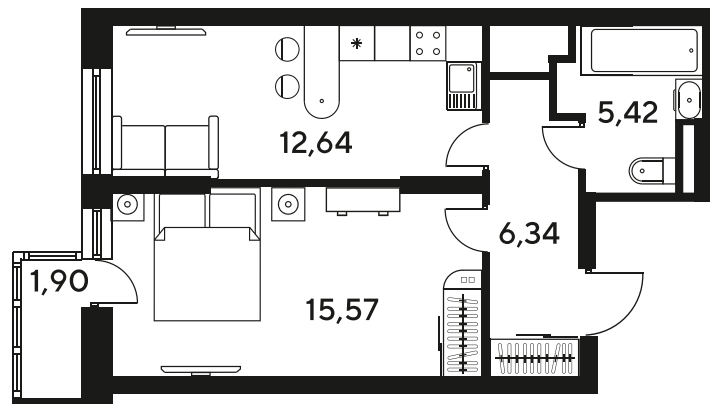

Номер: 30

1 комнатная 42.95 м²

Отсканируйте QR-код
и смотрите на сайте
sk10malinapark.ru

Цена по запросу

Корпус	1-4	Этаж	5
Секция	секция 4.1 (1-4)	Сдача	4 кв. 2026

24.06.2026 13:26 (Мск)

Не является публичной офертой, цена может быть скорректирована.
Информация взята с сайта «sk10malinapark.ru».

+7 863 322-66-86

dima.k@sk10.ru

sk10malinapark.ru

На генплане 1-
4

1 комнатная 42.95 м²

24.06.2026 13:26 (Мск)

Не является публичной офертой, цена может быть скорректирована.
Информация взята с сайта «sk10malinapark.ru».