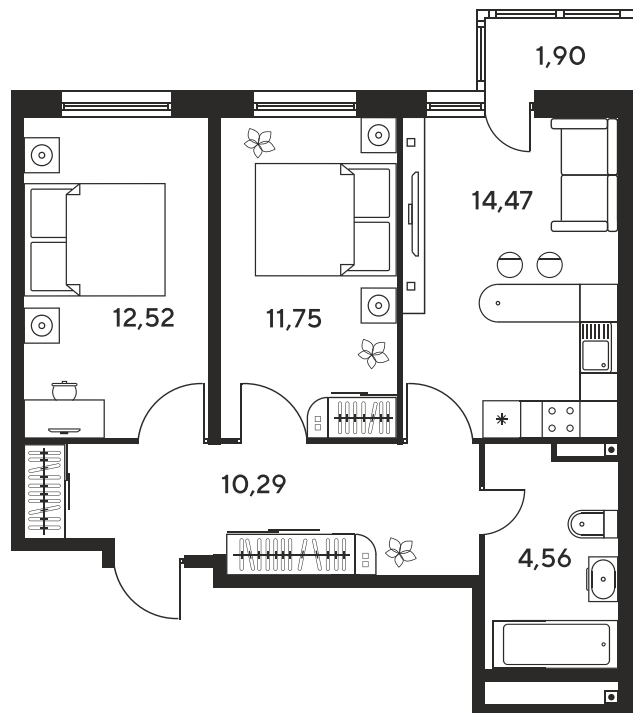

Номер: 659

Отсканируйте QR-код
и смотрите на сайте
sk10malinapark.ru

3 комнатная 55.34 м²

Цена по запросу

Корпус	1	Этаж	21
Секция	секция 1.3 (1-1)		

Адрес офиса продаж
г Ростов-на-Дону, ул Малиновского, д 33Б