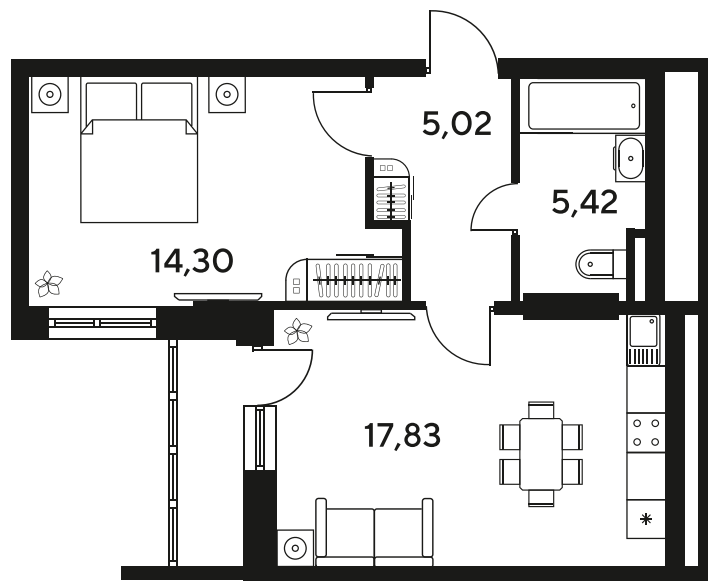

Номер: 332

2 комнатная 46.25 м²

Отсканируйте QR-код
и смотрите на сайте
sk10malinapark.ru

Цена по запросу

Корпус	1-4	Этаж	12
Секция	секция 4.2 (1-4)	Сдача	4 кв. 2026

04.06.2026 03:01 (Мск)

Не является публичной офертой, цена может быть скорректирована.
Информация взята с сайта «sk10malinapark.ru».

+7 863 322-66-86

dima.k@sk10.ru

sk10malinapark.ru

На генплане 1-
4

2 комнатная 46.25 м²

04.06.2026 03:01 (Мск)

Не является публичной офертой, цена может быть скорректирована.
Информация взята с сайта «sk10malinapark.ru».

2/2