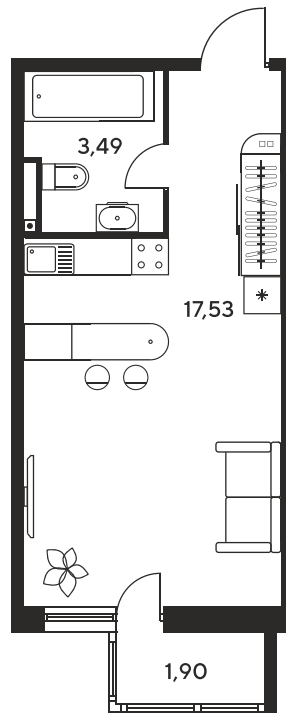

Номер: 275

Студия 24.13 м²

Отсканируйте QR-код
и смотрите на сайте
sk10malinapark.ru

Цена по запросу

Корпус	1-1	Этаж	12
Секция	секция 1.2 (1-1)	Сдача	4 кв. 2025

17.04.2026 14:36 (Мск)

Не является публичной офертой, цена может быть скорректирована. Информация взята с сайта «sk10malinapark.ru»

+7 863 322-66-86

dima.k@sk10.ru

sk10malinapark.ru

На генплане 1-
1

Студия 24.13 м²

17.04.2026 14:36 (Мск)

Не является публичной офертой, цена может быть скорректирована. Информация взята с сайта «sk10malinapark.ru»

2/2