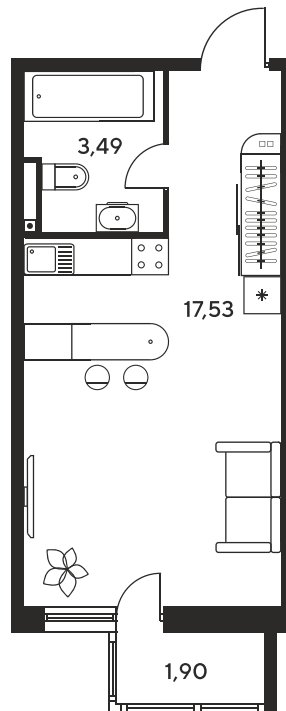

Номер: 275

Студия 24.13 м²

Отсканируйте QR-код
и смотрите на сайте
sk10malinapark.ru

Цена по запросу

Корпус	1-1	Этаж	12
Секция	секция 1.2 (1-1)	Сдача	4 кв. 2025

04.06.2026 01:57 (Мск)

Не является публичной офертой, цена может быть скорректирована.
Информация взята с сайта «sk10malinapark.ru».

+7 863 322-66-86

dima.k@sk10.ru

sk10malinapark.ru

На генплане 1-
1

Студия 24.13 м²

04.06.2026 01:57 (Мск)

Не является публичной офертой, цена может быть скорректирована.
Информация взята с сайта «sk10malinapark.ru».

2/2