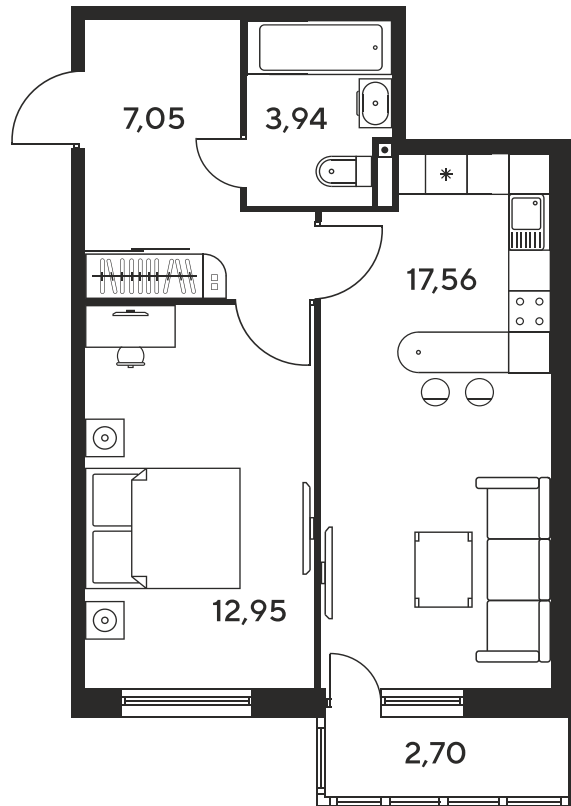

ЖК "Малина парк"

Охраняемая территория

Огороженная территория

Спортивная площадка

Игровая площадка

Школа

Детский сад

Номер 1085

Квартира 2-комнатная 45 м²

Корпус	1	Секция	секция 1.4 (1-1)
Этаж	20		

Цена по запросу

Отсканируйте QR-код
и смотрите на сайте
sk10malinapark.ru

На этаже 20

Квартира 2-комнатная 45 м²

Генплан, 1

+7 863 322-66-86