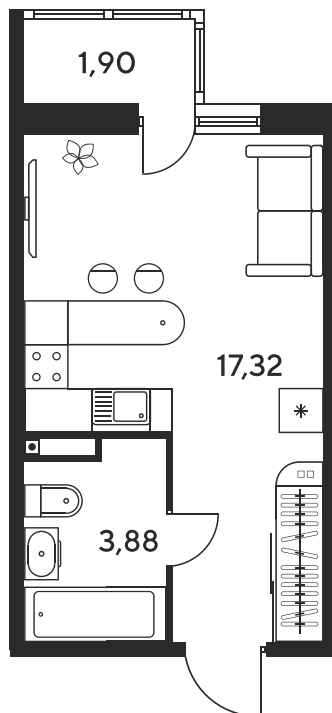

Номер: 147

Студия 23.6 м²

Отсканируйте QR-код
и смотрите на сайте
sk10malinapark.ru

Цена по запросу

Корпус	1-2	Этаж	12
Секция	секция 2.1 (1-2)	Сдача	2 кв. 2026

21.06.2026 21:48 (Мск)

Не является публичной офертой, цена может быть скорректирована.
Информация взята с сайта «sk10malinapark.ru».

На генплане 1- 2

Студия 23.6 м²

21.06.2026 21:48 (Мск)

Не является публичной офертой, цена может быть скорректирована.
Информация взята с сайта «sk10malinapark.ru».