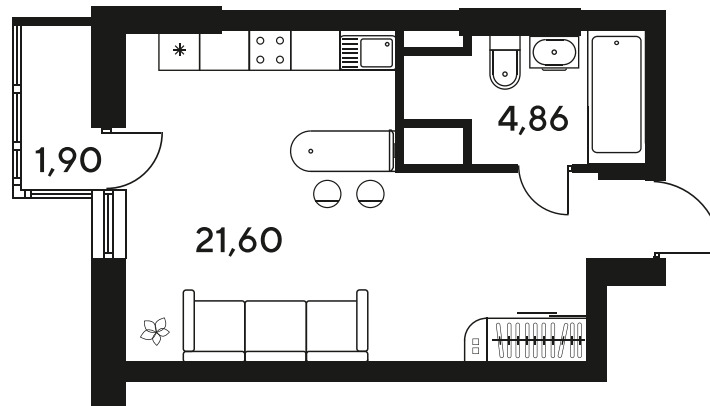

Номер: 371

Студия 28.15 м²

Отсканируйте QR-код
и смотрите на сайте
sk10malinapark.ru

Цена по запросу

Корпус	1-4	Этаж	14
Секция	секция 4.2 (1-4)	Сдача	4 кв. 2026

23.04.2026 12:29 (Мск)

Не является публичной офертой, цена может быть скорректирована. Информация взята с сайта «sk10malinapark.ru»

На генплане 1-4

Студия 28.15 м²

23.04.2026 12:29 (Мск)

Не является публичной офертой, цена может быть скорректирована. Информация взята с сайта «sk10malinapark.ru»