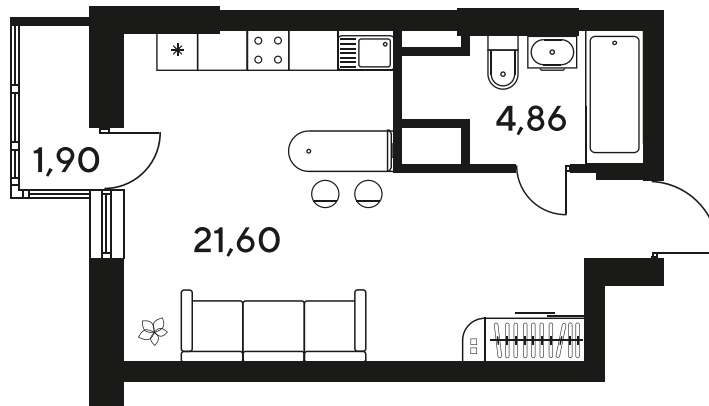

# Студия 28.15 м<sup>2</sup>

Отсканируйте QR-код  
и смотрите на сайте  
sk10malinapark.ru

## Цена по запросу

Корпус	1-4	Этаж	14
Секция	секция 4.2 (1-4)	Сдача	4 кв. 2026

12.06.2026 08:17 (Мск)

Не является публичной офертой, цена может быть скорректирована.  
Информация взята с сайта «sk10malinapark.ru».