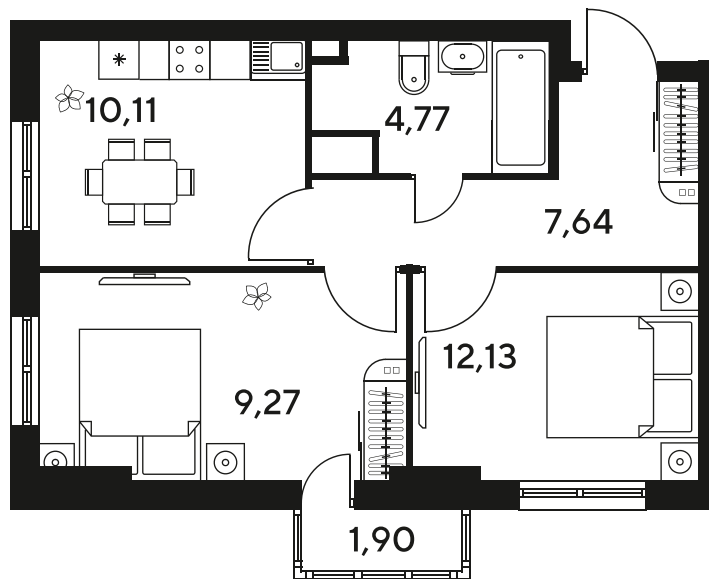

Номер: 588

2 комнатная 47.05 м²

Отсканируйте QR-код
и смотрите на сайте
sk10malinapark.ru

Цена по запросу

Корпус	1-4	Этаж	5
Секция	секция 4.3 (1-4)	Сдача	4 кв. 2026

25.06.2026 15:32 (Мск)

Не является публичной офертой, цена может быть скорректирована.
Информация взята с сайта «sk10malinapark.ru».

+7 863 322-66-86

dima.k@sk10.ru

sk10malinapark.ru

На генплане 1-
4

2 комнатная 47.05 м²

25.06.2026 15:32 (Мск)

Не является публичной офертой, цена может быть скорректирована.
Информация взята с сайта «sk10malinapark.ru».