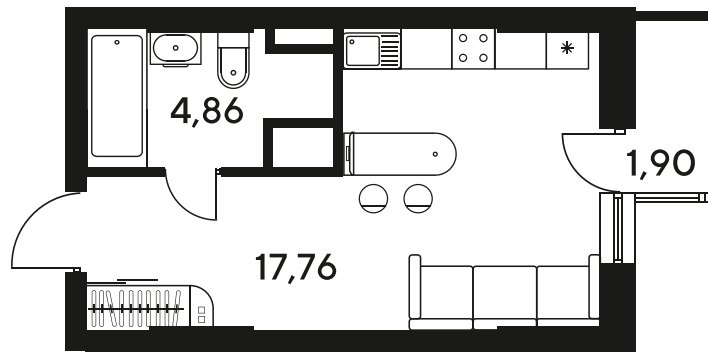

+7 863 322-66-86

dima.k@sk10.ru

sk10malinapark.ru

Номер: 268

Студия 24.41 м²

Отсканируйте QR-код
и смотрите на сайте
sk10malinapark.ru

Цена по запросу

Корпус	1-4	Этаж	7
Секция	секция 4.2 (1-4)	Сдача	4 кв. 2026

25.06.2026 16:50 (Мск)

Не является публичной офертой, цена может быть скорректирована.
Информация взята с сайта «sk10malinapark.ru».

На генплане 1-4

Студия 24.41 м²

25.06.2026 16:50 (Мск)

Не является публичной офертой, цена может быть скорректирована.
Информация взята с сайта «sk10malinapark.ru».