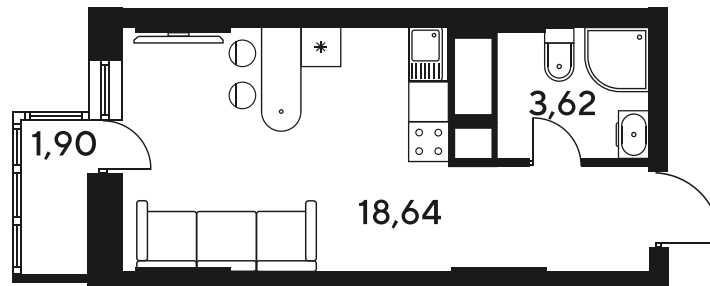

+7 863 322-66-86

dimak@sk10.ru

sk10malinapark.ru

Номер: 188

Студия 23.76 м²

Отсканируйте QR-код
и смотрите на сайте
sk10malinapark.ru

Цена по запросу

Корпус	1-4	Этаж	25
Секция	секция 4.1 (1-4)	Сдача	4 кв. 2026

04.06.2026 02:01 (Мск)

Не является публичной офертой, цена может быть скорректирована.
Информация взята с сайта «sk10malinapark.ru».

На генплане 1-4

Студия 23.76 м²

04.06.2026 02:01 (Мск)

Не является публичной офертой, цена может быть скорректирована.
Информация взята с сайта «sk10malinapark.ru».