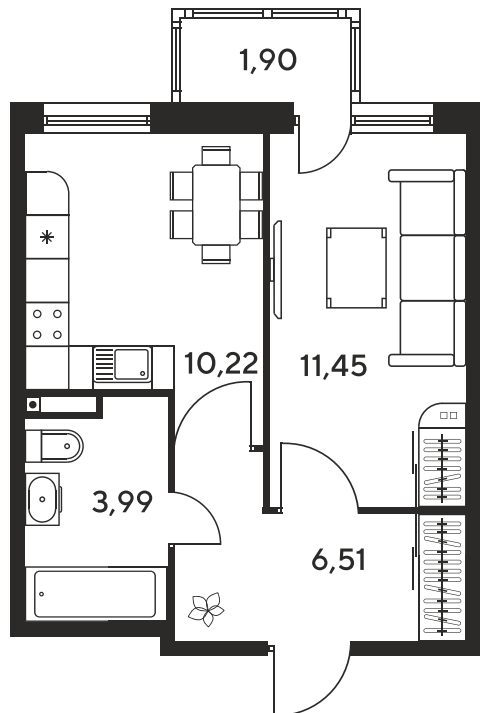

Номер: 668

1 комнатная 32.77 м²

Отсканируйте QR-код
и смотрите на сайте
sk10malinapark.ru

Цена по запросу

Корпус	1	Этаж	22
Секция	секция 1.3 (1-1)		

Адрес офиса продаж
г Ростов-на-Дону, ул Малиновского, д 33Б

22.12.2024, 05:43

Не является публичной офертой, цена может быть скорректирована. Информация взята с сайта «sk10malinapark.ru»

На этаже 22

1 комнатная 32.77 м²

Адрес офиса продаж
г Ростов-на-Дону, ул Малиновского, д 33Б