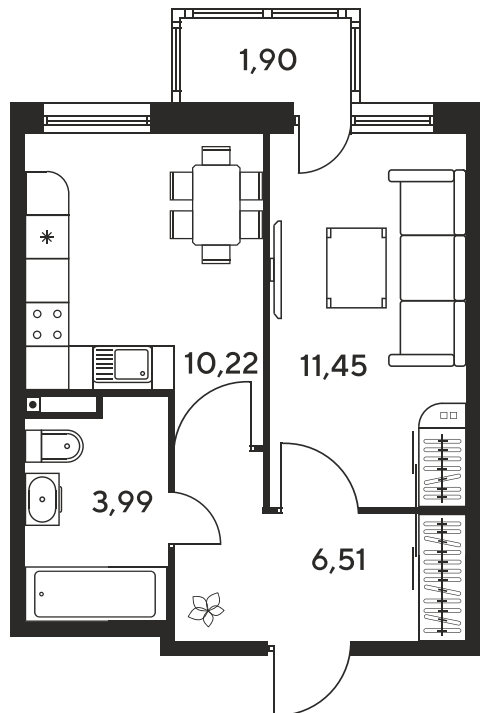

+7 863 322-66-86

dima.k@sk10.ru

sk10malinapark.ru

Номер: 668

1 комнатная 32.77 м²

Отсканируйте QR-код
и смотрите на сайте
sk10malinapark.ru

Цена по запросу

Корпус	1	Этаж	22
Секция	секция 1.3 (1-1)		

Адрес офиса продаж
г Ростов-на-Дону, ул Малиновского, д 33Б

18.10.2024, 04:39

Не является публичной офертой, цена может быть скорректирована. Информация взята с сайта «sk10malinapark.ru»

На этаже 22

1 комнатная 32.77 м²