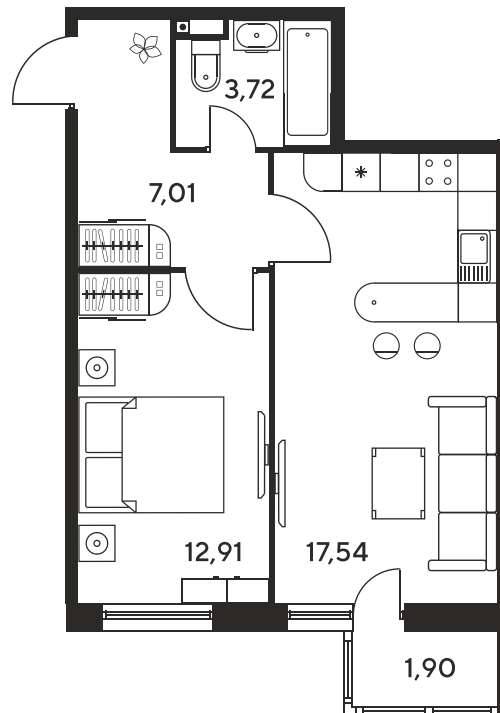

Номер: 95

2 комнатная 44.7 м²

Отсканируйте QR-код
и смотрите на сайте
sk10malinapark.ru

Цена по запросу

Корпус	1-2	Этаж	8
Секция	секция 2.1 (1-2)	Сдача	2 кв. 2026

13.05.2026 21:37 (Мск)

Не является публичной офертой, цена может быть скорректирована. Информация взята с сайта «sk10malinapark.ru»

+7 863 322-66-86

dima.k@sk10.ru

sk10malinapark.ru

На генплане 1-
2

2 комнатная 44.7 м²

13.05.2026 21:37 (Мск)

Не является публичной офертой, цена может быть скорректирована. Информация взята с сайта «sk10malinapark.ru»

2/2