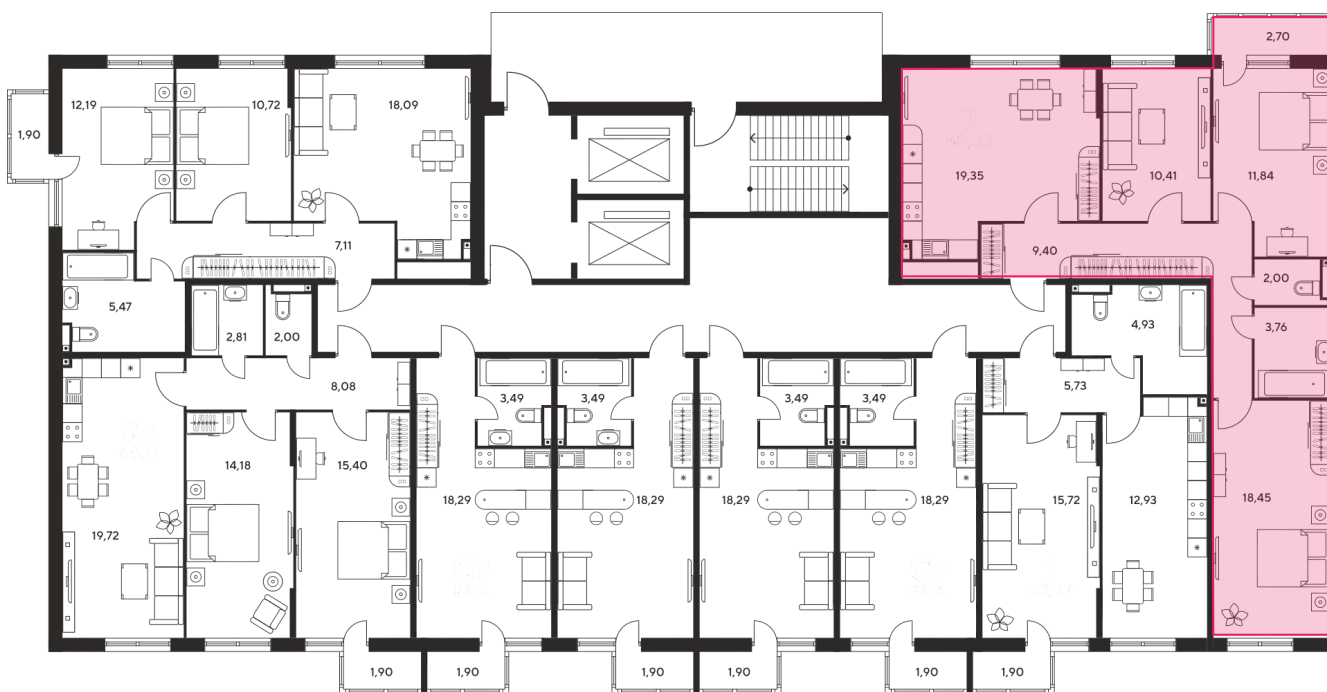

Номер: 9

3 комнатная 80.26 м²

Отсканируйте QR-код
и смотрите на сайте
sk10malinapark.ru

Цена по запросу

Корпус	1	Этаж	3
Секция	секция 1.1 (1-1)		

Адрес офиса продаж
г Ростов-на-Дону, ул Малиновского, д 33Б

18.10.2024, 07:03

Не является публичной офертой, цена может быть скорректирована. Информация взята с сайта «sk10malinapark.ru»

На этаже 3

3 комнатная 80.26 м²

Адрес офиса продаж
г Ростов-на-Дону, ул Малиновского, д 33Б