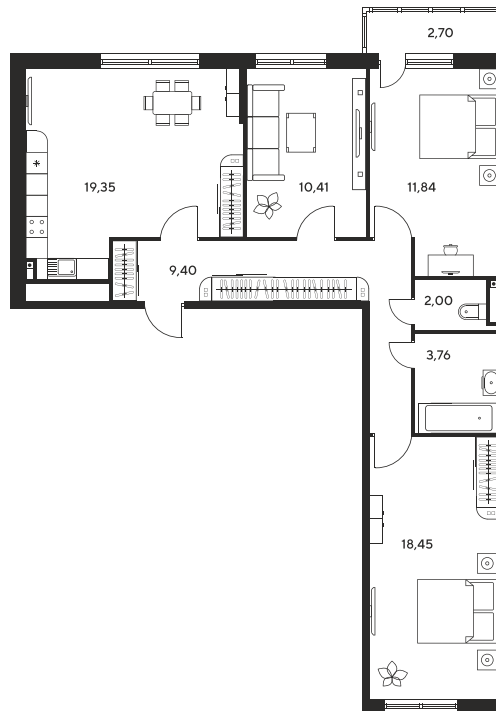

Номер: 9

3 комнатная 80.26 м²

Отсканируйте QR-код
и смотрите на сайте
sk10malinapark.ru

Цена по запросу

Корпус	1	Этаж	3
Секция	секция 1.1 (1-1)		

Адрес офиса продаж
г Ростов-на-Дону, ул Малиновского, д 33Б

21.11.2024, 13:04

Не является публичной офертой, цена может быть скорректирована. Информация взята с сайта «sk10malinapark.ru»

На этаже 3

3 комнатная 80.26 м²

Адрес офиса продаж
г Ростов-на-Дону, ул Малиновского, д 33Б