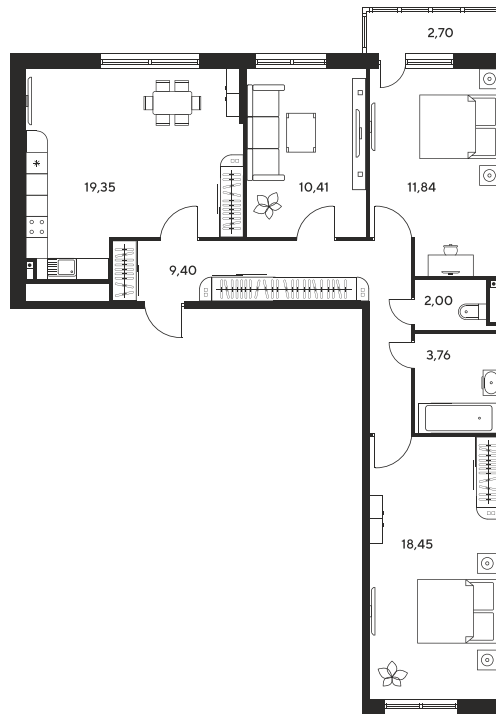

Номер: 9

3 комнатная 80.26 м²

Отсканируйте QR-код
и смотрите на сайте
sk10malinapark.ru

Цена по запросу

Корпус	1	Этаж	3
Секция	секция 1.1 (1-1)		

Адрес офиса продаж
г Ростов-на-Дону, ул Малиновского, д 33Б

18.10.2024, 07:03

Не является публичной офертой, цена может быть скорректирована. Информация взята с сайта «sk10malinapark.ru»

На этаже 3

3 комнатная 80.26 м²

Адрес офиса продаж
г Ростов-на-Дону, ул Малиновского, д 33Б