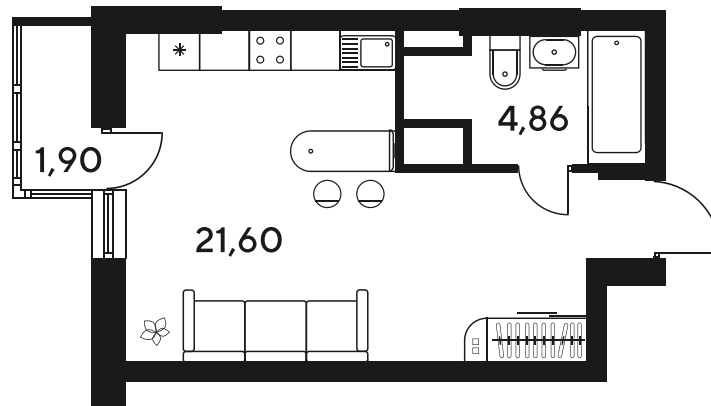

Номер: 511

Студия 27.94 м²

Отсканируйте QR-код
и смотрите на сайте
sk10malinapark.ru

Цена по запросу

Корпус	1-4	Этаж	24
Секция	секция 4.2 (1-4)	Сдача	4 кв. 2026

17.04.2026 15:56 (Мск)

Не является публичной офертой, цена может быть скорректирована. Информация взята с сайта «sk10malinapark.ru»

+7 863 322-66-86

dima.k@sk10.ru

sk10malinapark.ru

На генплане 1-
4

Студия 27.94 м²

17.04.2026 15:56 (Мск)

Не является публичной офертой, цена может быть скорректирована. Информация взята с сайта «sk10malinapark.ru»