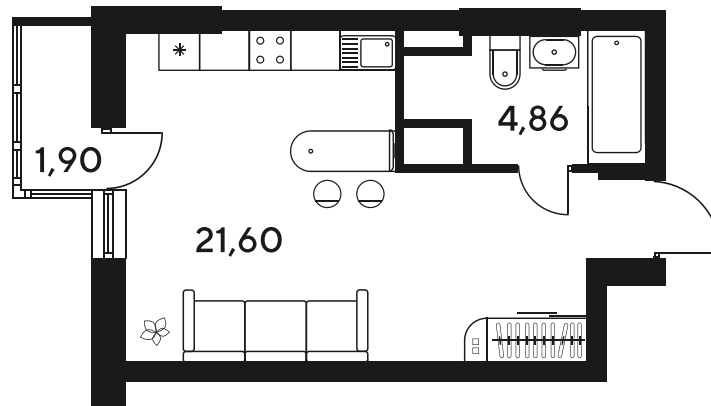

# Студия 27.94 м<sup>2</sup>

Отсканируйте QR-код  
и смотрите на сайте  
sk10malinapark.ru

## Цена по запросу

Корпус	1-4	Этаж	24
Секция	секция 4.2 (1-4)	Сдача	4 кв. 2026

17.04.2026 14:31 (Мск)

Не является публичной офертой, цена может быть скорректирована. Информация взята с сайта «sk10malinapark.ru»