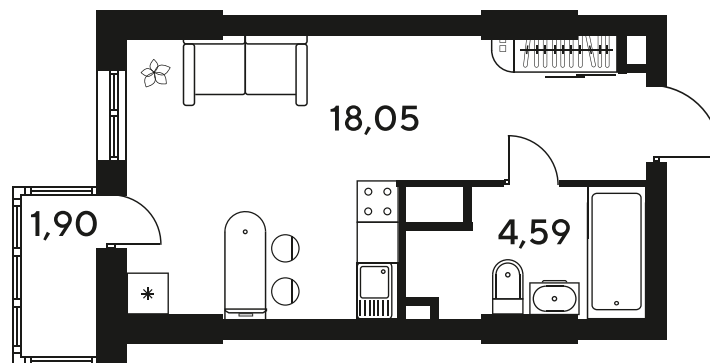

# Студия 24.76 м<sup>2</sup>

Отсканируйте QR-код  
и смотрите на сайте  
sk10malinapark.ru

## Цена по запросу

Корпус	1-4	Этаж	2
Секция	секция 4.3 (1-4)	Сдача	4 кв. 2026

17.04.2026 14:31 (Мск)

Не является публичной офертой, цена может быть скорректирована. Информация взята с сайта «sk10malinapark.ru»