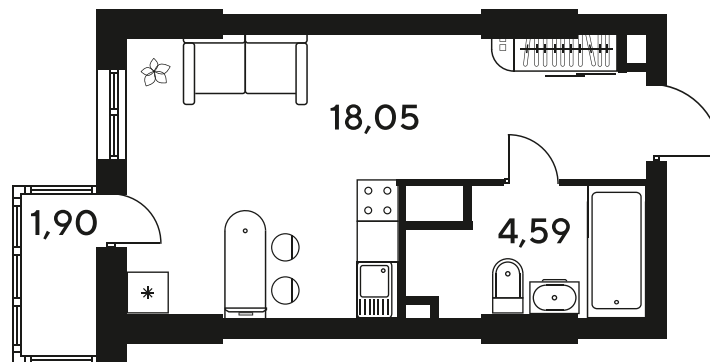

+7 863 322-66-86

dimak@sk10.ru

sk10malinapark.ru

Номер: 542

Студия 24.76 м²

Отсканируйте QR-код
и смотрите на сайте
sk10malinapark.ru

Цена по запросу

Корпус	1-4	Этаж	2
Секция	секция 4.3 (1-4)	Сдача	4 кв. 2026

12.06.2026 08:09 (Мск)

Не является публичной офертой, цена может быть скорректирована.
Информация взята с сайта «sk10malinapark.ru».

+7 863 322-66-86

dima.k@sk10.ru

sk10malinapark.ru

На генплане 1-
4

Студия 24.76 м²