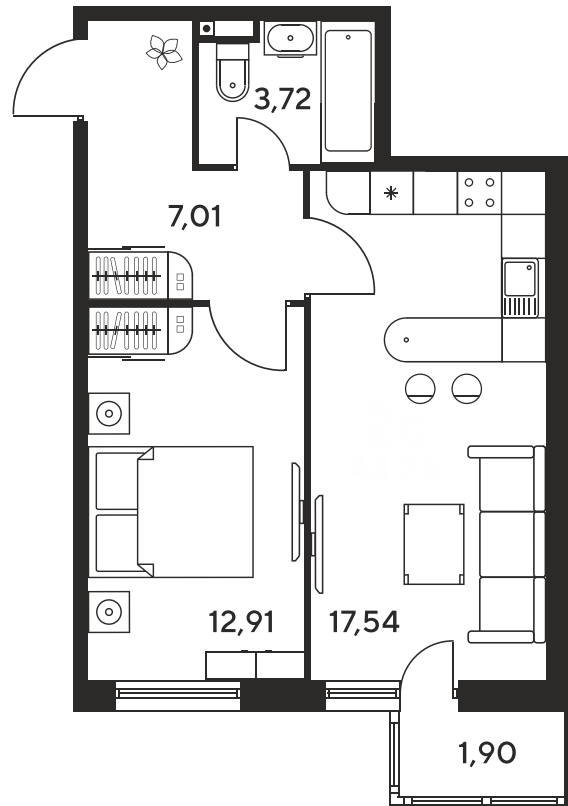

ЖК "Малина парк"

Охраняемая территория

Огороженная территория

Спортивная площадка

Игровая площадка

Школа

Детский сад

Номер 716

Квартира 2-комнатная 43,25 м²

Корпус

1

Секция

секция 1.3 (1-1)

Этаж

25

Цена по запросу

Отсканируйте QR-код
и смотрите на сайте
sk10malinapark.ru

На этаже 25

Квартира 2-комнатная 43,25 м²

Генплан, 1

+7 863 322-66-86

dima.k@sk10.ru

sk10malinapark.ru

Офис продаж