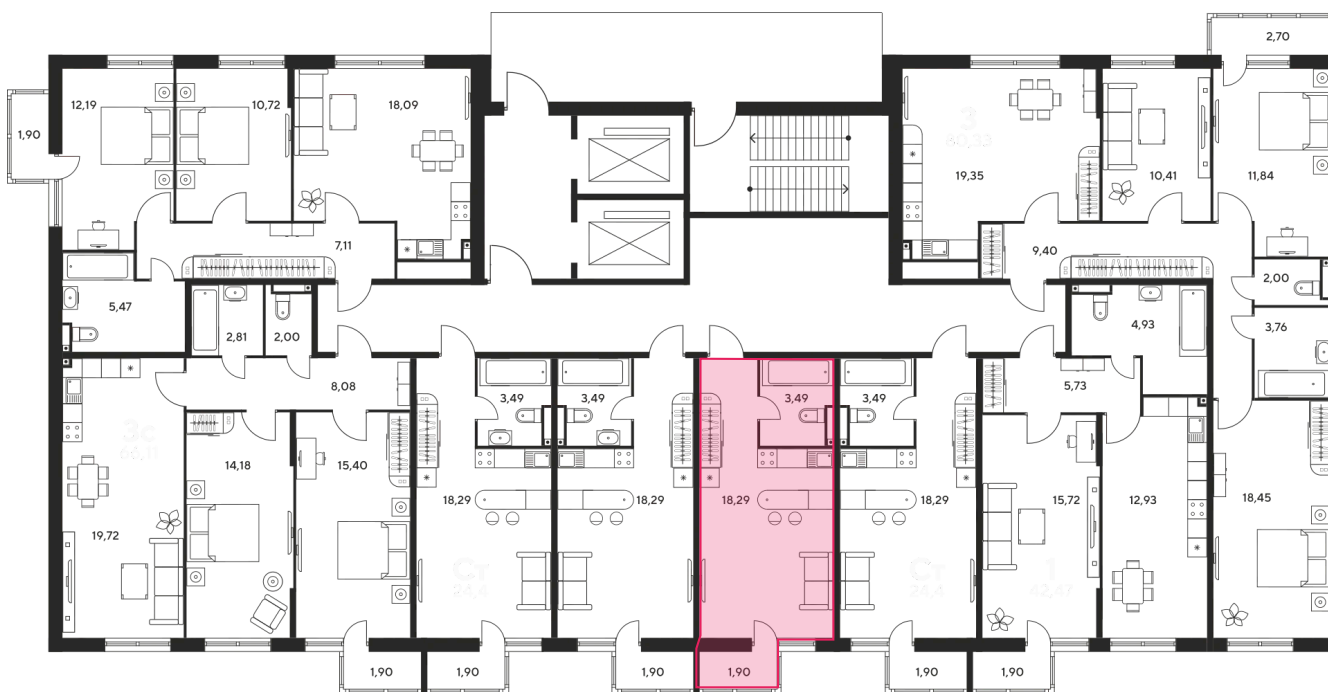

Номер: 100

Студия 24.13 м²

Отсканируйте QR-код
и смотрите на сайте
sk10malinapark.ru

Цена по запросу

Корпус	1	Этаж	14
Секция	секция 1.1 (1-1)		

Адрес офиса продаж
г Ростов-на-Дону, ул Малиновского, д 33Б

08.09.2024, 01:00

Не является публичной офертой, цена может быть скорректирована. Информация взята с сайта «sk10malinapark.ru»

На этаже 14

Студия 24.13 м²

Адрес офиса продаж
г Ростов-на-Дону, ул Малиновского, д 33Б

08.09.2024, 01:00