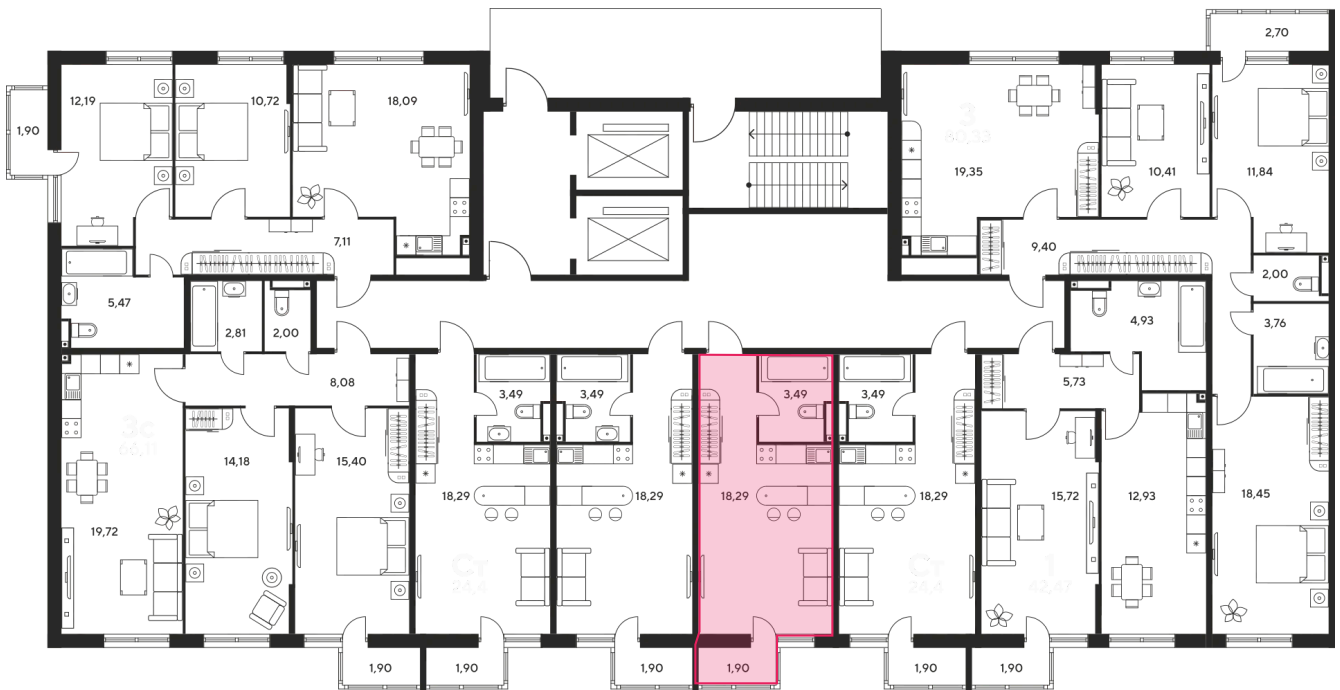

Номер: 100

Студия 24.13 м²

Отсканируйте QR-код
и смотрите на сайте
sk10malinapark.ru

Цена по запросу

Корпус	1	Этаж	14
Секция	секция 1.1 (1-1)		

Адрес офиса продаж
г Ростов-на-Дону, ул Малиновского, д 33Б

10.08.2024, 17:10

Не является публичной офертой, цена может быть скорректирована. Информация взята с сайта «sk10malinapark.ru»

На этаже 14

Студия 24.13 м²

Адрес офиса продаж
г Ростов-на-Дону, ул Малиновского, д 33Б

10.08.2024, 17:10