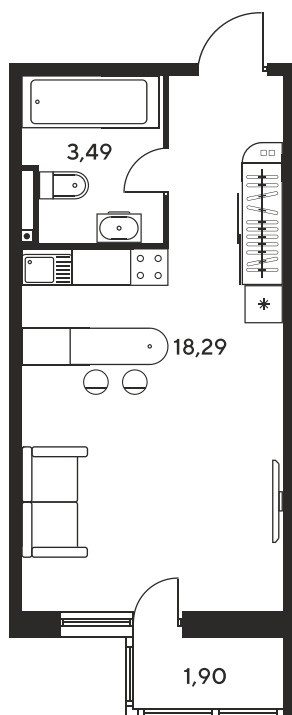

+7 863 322-66-86

dima.k@sk10.ru

sk10malinapark.ru

Номер: 109

Студия 24.13 м²

Отсканируйте QR-код
и смотрите на сайте
sk10malinapark.ru

Цена по запросу

Корпус	1	Этаж	15
Секция	секция 1.1 (1-1)		

Адрес офиса продаж
г Ростов-на-Дону, ул Малиновского, д 33Б

08.09.2024, 02:05

Не является публичной офертой, цена может быть скорректирована. Информация взята с сайта «sk10malinapark.ru»

На этаже 15

Студия 24.13 м²