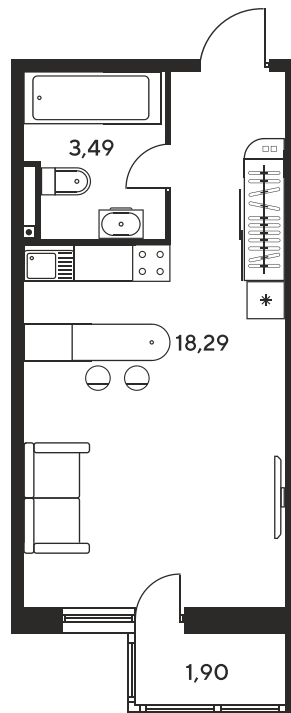

+7 863 322-66-86

dimak@sk10.ru

sk10malinapark.ru

Номер: 109

Студия 24.13 м²

Отсканируйте QR-код
и смотрите на сайте
sk10malinapark.ru

Цена по запросу

Корпус	1	Этаж	15
Секция	секция 1.1 (1-1)		

Адрес офиса продаж
г Ростов-на-Дону, ул Малиновского, д 33Б

25.11.2024, 06:02

Не является публичной офертой, цена может быть скорректирована. Информация взята с сайта «sk10malinapark.ru»

На этаже 15

Студия 24.13 м²