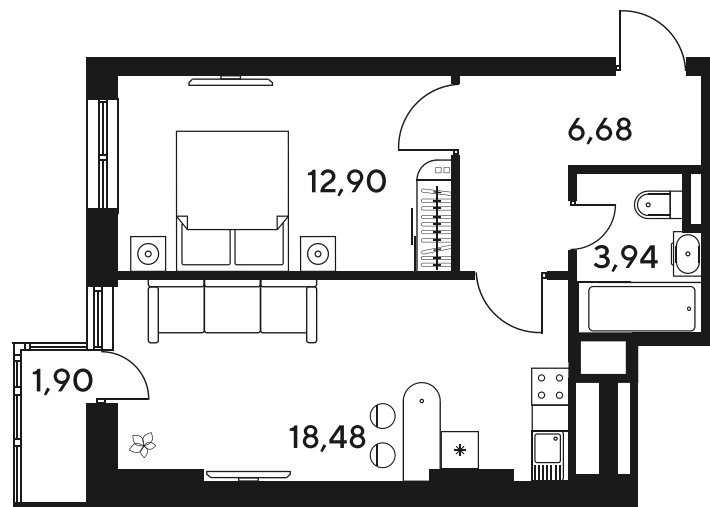

+7 863 322-66-86

dima.k@sk10.ru

sk10malinapark.ru

Номер: 468

2 комнатная 44.47 м²

Отсканируйте QR-код
и смотрите на сайте
sk10malinapark.ru

Цена по запросу

Корпус	1-4	Этаж	21
Секция	секция 4.2 (1-4)	Сдача	4 кв. 2026

25.06.2026 15:34 (Мск)

Не является публичной офертой, цена может быть скорректирована.
Информация взята с сайта «sk10malinapark.ru».

+7 863 322-66-86

dima.k@sk10.ru

sk10malinapark.ru

На генплане 1-
4

2 комнатная 44.47 м²