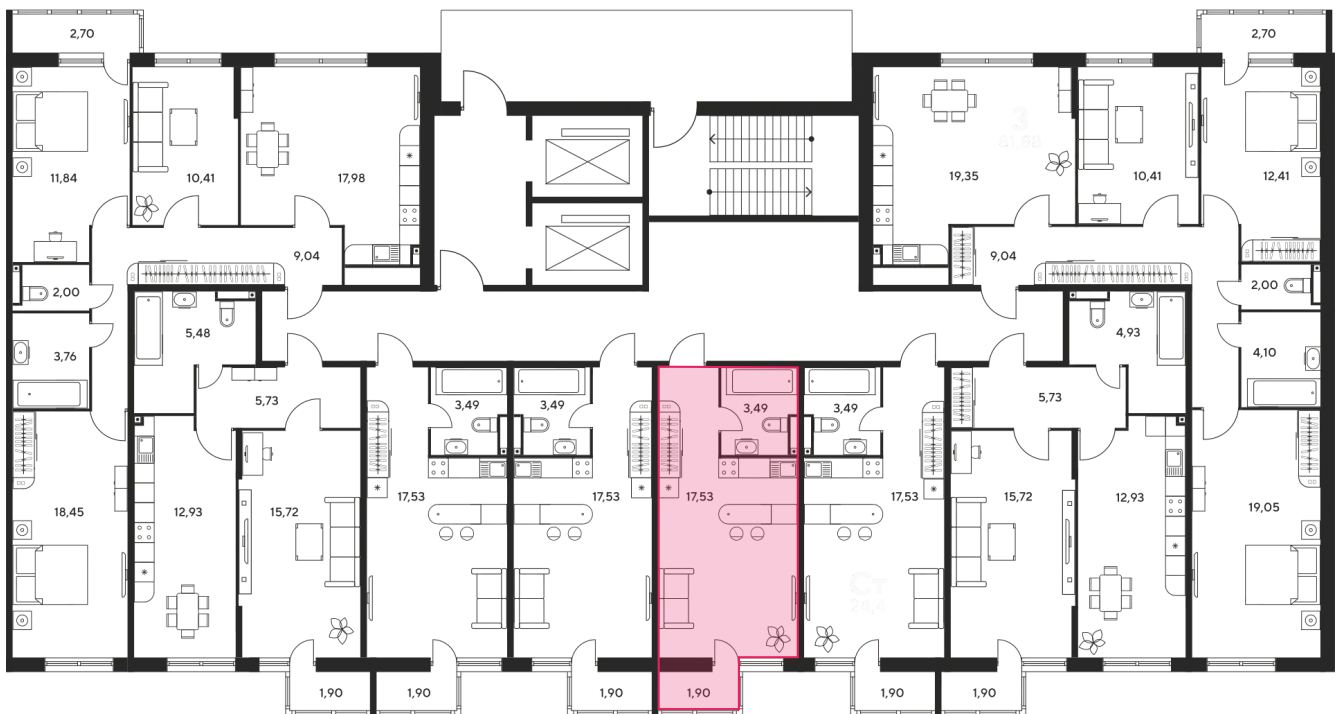

+7 863 322-66-86

dima.k@sk10.ru

sk10malinapark.ru

Номер: 284

Студия 24.13 м²

Отсканируйте QR-код
и смотрите на сайте
sk10malinapark.ru

Цена по запросу

Корпус	1	Этаж	13
Секция	секция 1.2 (1-1)		

Адрес офиса продаж
г Ростов-на-Дону, ул Малиновского, д 33Б

08.09.2024, 02:15

Не является публичной офертой, цена может быть скорректирована. Информация взята с сайта «sk10malinapark.ru»

На этаже 13

Студия 24.13 м²