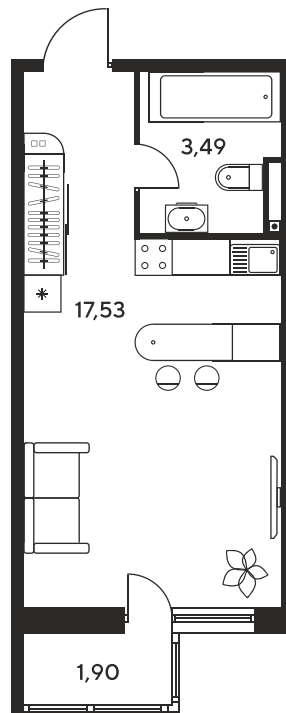

+7 863 322-66-86

dima.k@sk10.ru

sk10malinapark.ru

Номер: 284

Студия 24.13 м²

Отсканируйте QR-код
и смотрите на сайте
sk10malinapark.ru

Цена по запросу

Корпус	1	Этаж	13
Секция	секция 1.2 (1-1)		

Адрес офиса продаж
г Ростов-на-Дону, ул Малиновского, д 33Б

08.09.2024, 02:15

Не является публичной офертой, цена может быть скорректирована. Информация взята с сайта «sk10malinapark.ru»

На этаже 13

Студия 24.13 м²