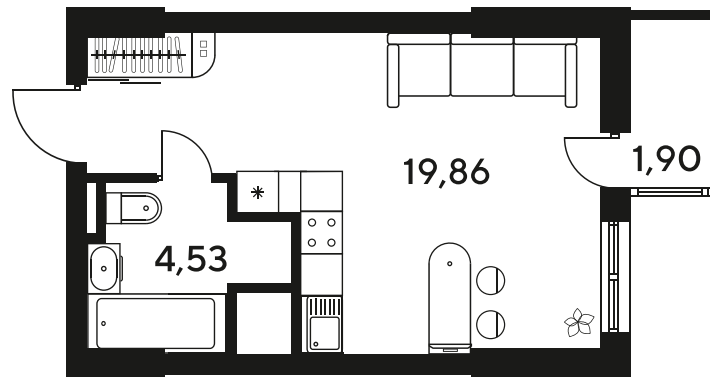

+7 863 322-66-86

dimak@sk10.ru

sk10malinapark.ru

Номер: 711

Студия 26.24 м²

Отсканируйте QR-код
и смотрите на сайте
sk10malinapark.ru

Цена по запросу

Корпус	1-4	Этаж	13
Секция	секция 4.3 (1-4)	Сдача	4 кв. 2026

25.06.2026 15:38 (Мск)

Не является публичной офертой, цена может быть скорректирована.
Информация взята с сайта «sk10malinapark.ru».

+7 863 322-66-86

dima.k@sk10.ru

sk10malinapark.ru

На генплане 1-
4

Студия 26.24 м²