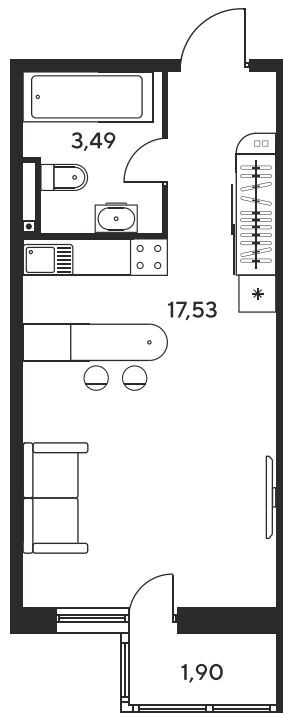

Номер: 341

Студия 24.01 м²

Отсканируйте QR-код
и смотрите на сайте
sk10malinapark.ru

Цена по запросу

Корпус	1	Этаж	20
Секция	секция 1.2 (1-1)		

Адрес офиса продаж
г Ростов-на-Дону, ул Малиновского, д 33Б

21.11.2024, 21:34

Не является публичной офертой, цена может быть скорректирована. Информация взята с сайта «sk10malinapark.ru»

На этаже 20

Студия 24.01 м²

Адрес офиса продаж
г Ростов-на-Дону, ул Малиновского, д 33Б

21.11.2024, 21:34