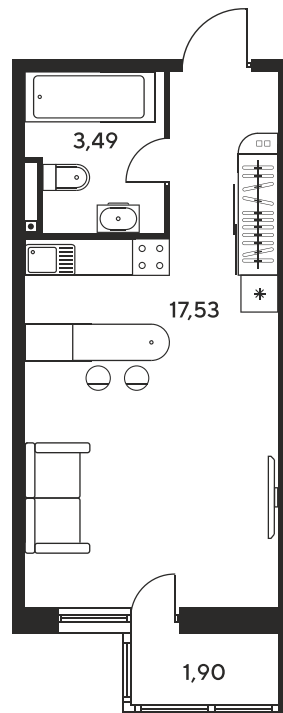

+7 863 322-66-86

dima.k@sk10.ru

sk10malinapark.ru

Номер: 341

Студия 24.01 м²

Отсканируйте QR-код
и смотрите на сайте
sk10malinapark.ru

Цена по запросу

Корпус	1	Этаж	20
Секция	секция 1.2 (1-1)		

Адрес офиса продаж
г Ростов-на-Дону, ул Малиновского, д 33Б

08.09.2024, 01:14

Не является публичной офертой, цена может быть скорректирована. Информация взята с сайта «sk10malinapark.ru»

На этаже 20

Студия 24.01 м²