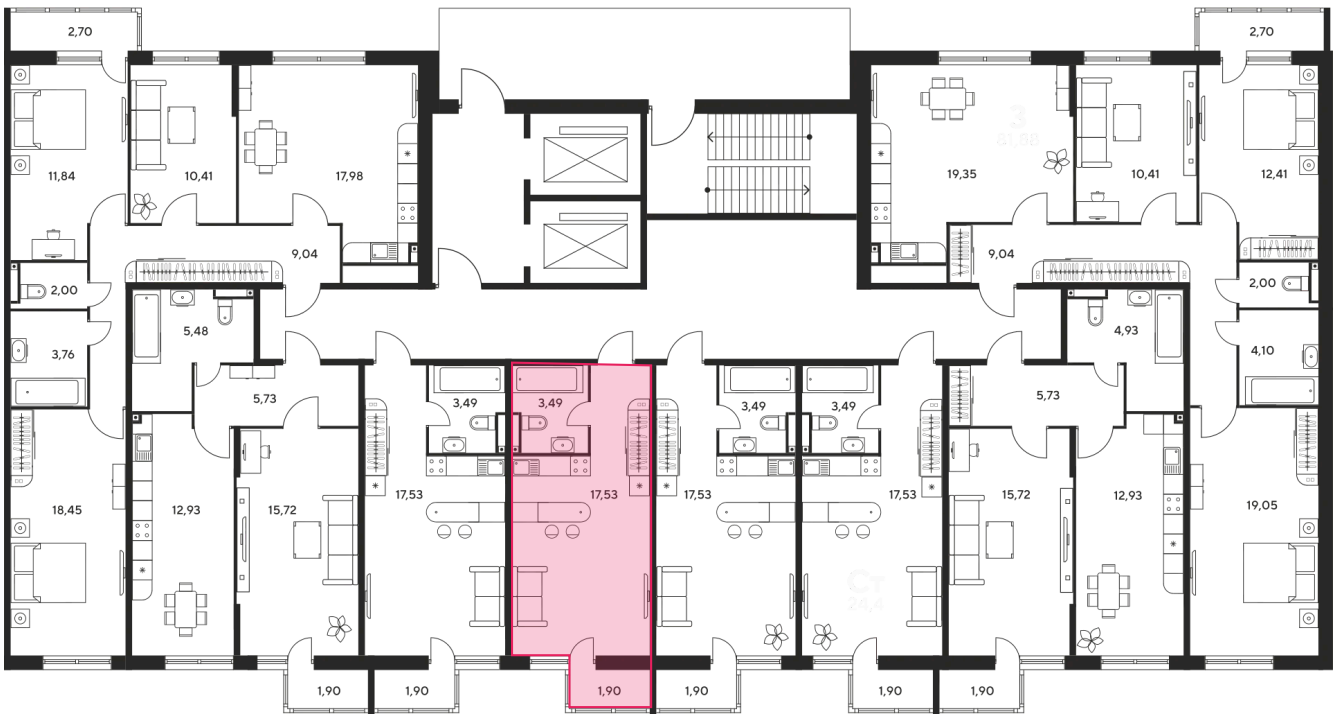

Номер: 341

Студия 24.01 м²

Отсканируйте QR-код
и смотрите на сайте
sk10malinapark.ru

Цена по запросу

Корпус	1	Этаж	20
Секция	секция 1.2 (1-1)		

Адрес офиса продаж
г Ростов-на-Дону, ул Малиновского, д 33Б

21.11.2024, 21:34

Не является публичной офертой, цена может быть скорректирована. Информация взята с сайта «sk10malinapark.ru»

На этаже 20

Студия 24.01 м²

Адрес офиса продаж
г Ростов-на-Дону, ул Малиновского, д 33Б

21.11.2024, 21:34