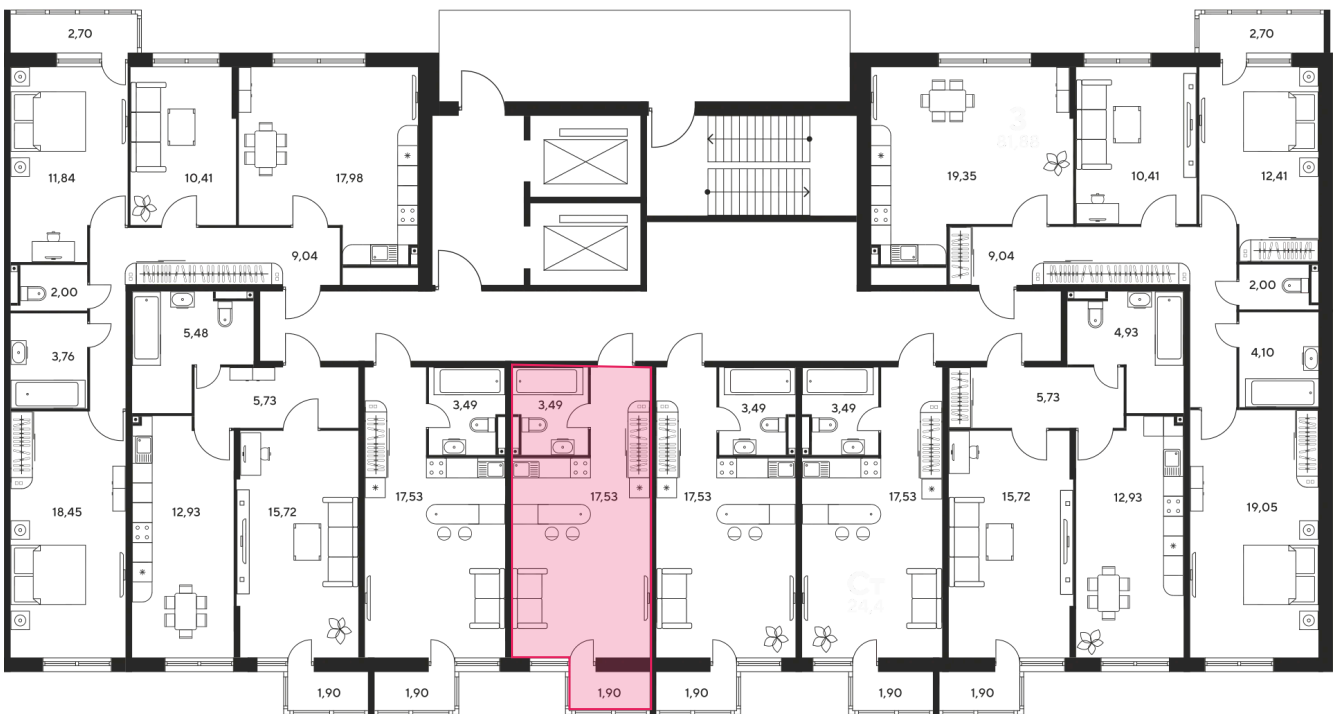

+7 863 322-66-86

dima.k@sk10.ru

sk10malinapark.ru

Номер: 341

Студия 24.01 м²

Отсканируйте QR-код
и смотрите на сайте
sk10malinapark.ru

Цена по запросу

Корпус	1	Этаж	20
Секция	секция 1.2 (1-1)		

Адрес офиса продаж
г Ростов-на-Дону, ул Малиновского, д 33Б

08.09.2024, 01:14

Не является публичной офертой, цена может быть скорректирована. Информация взята с сайта «sk10malinapark.ru»

На этаже 20

Студия 24.01 м²