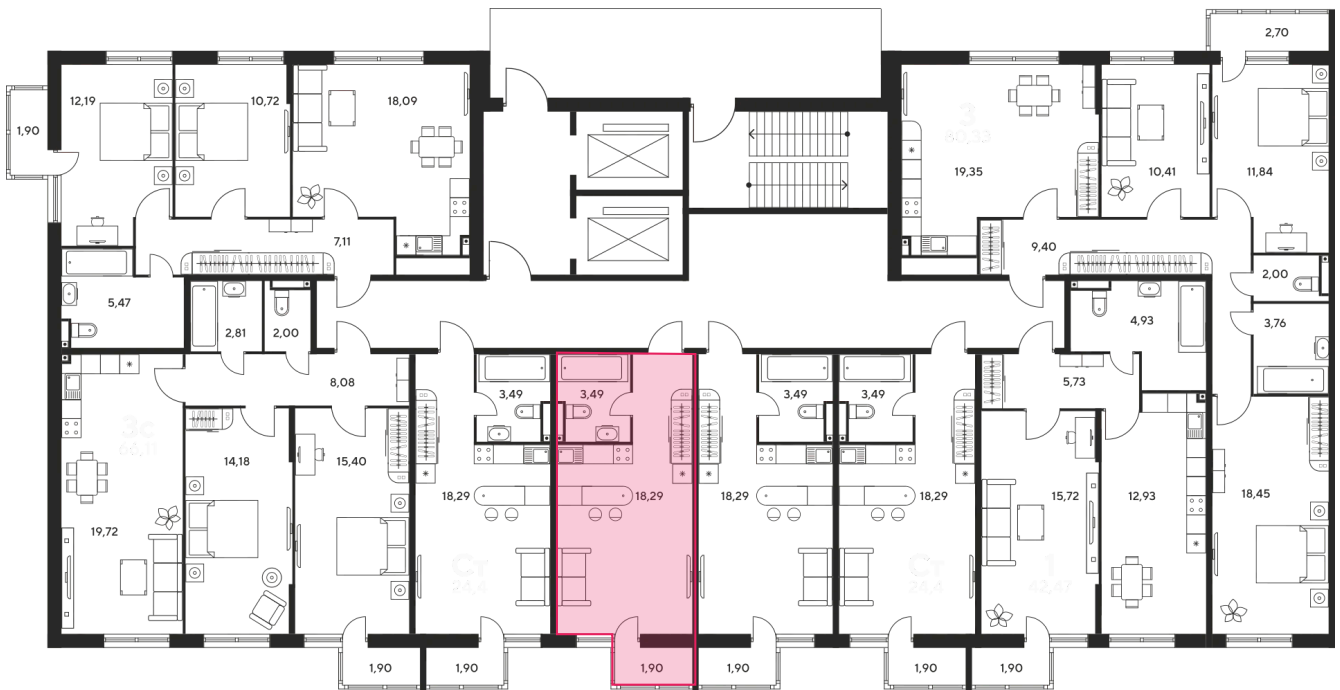

Номер: 77

Студия 24.13 м²

Отсканируйте QR-код
и смотрите на сайте
sk10malinapark.ru

Цена по запросу

Корпус	1	Этаж	11
Секция	секция 1.1 (1-1)		

Адрес офиса продаж
г Ростов-на-Дону, ул Малиновского, д 33Б

08.09.2024, 02:26

Не является публичной офертой, цена может быть скорректирована. Информация взята с сайта «sk10malinapark.ru»

На этаже 11

Студия 24.13 м²

Адрес офиса продаж
г Ростов-на-Дону, ул Малиновского, д 33Б

08.09.2024, 02:26