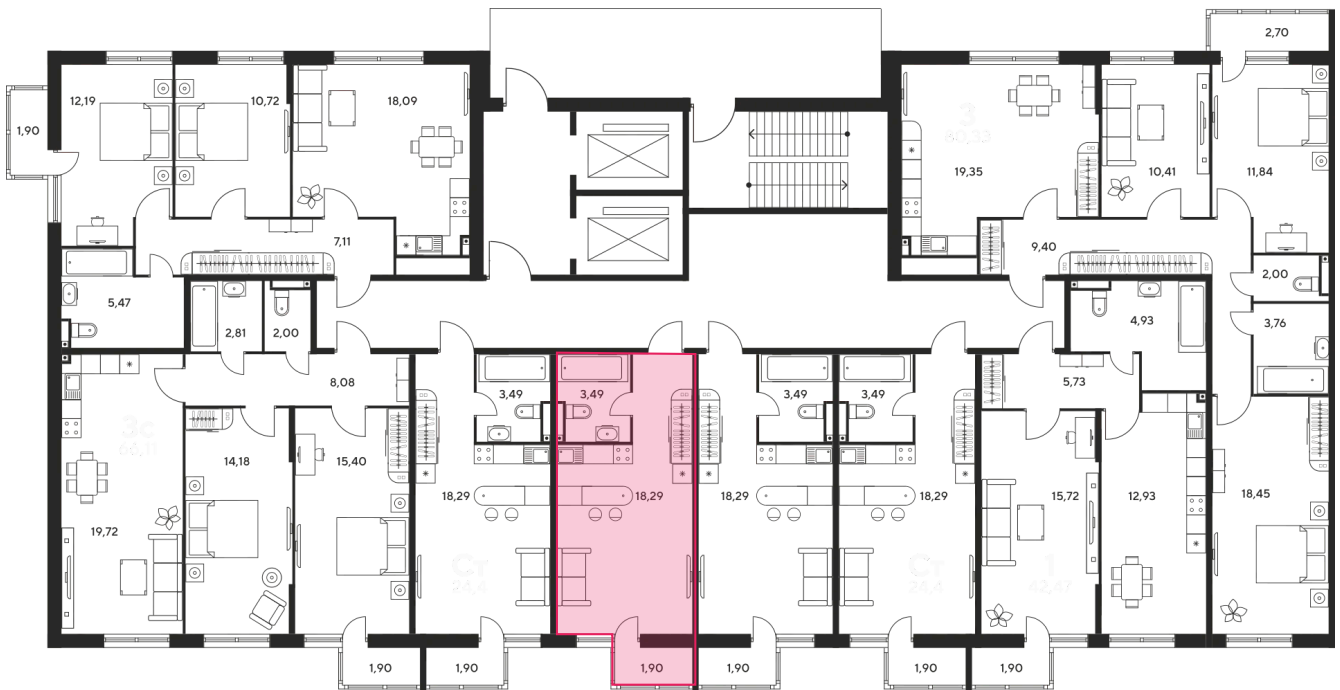

Номер: 77

Студия 24.13 м²

Отсканируйте QR-код
и смотрите на сайте
sk10malinapark.ru

Цена по запросу

Корпус	1	Этаж	11
Секция	секция 1.1 (1-1)		

Адрес офиса продаж
г Ростов-на-Дону, ул Малиновского, д 33Б

03.12.2024, 17:57

Не является публичной офертой, цена может быть скорректирована. Информация взята с сайта «sk10malinapark.ru»

На этаже 11

Студия 24.13 м²

Адрес офиса продаж
г Ростов-на-Дону, ул Малиновского, д 33Б

03.12.2024, 17:57