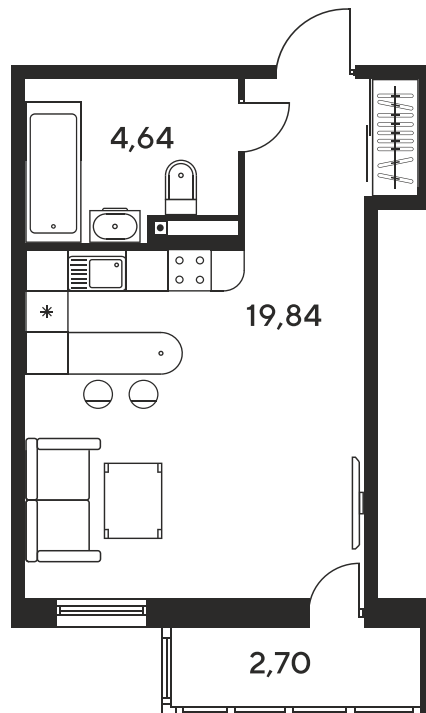

Номер: 928

Студия 28.39 м²

Отсканируйте QR-код
и смотрите на сайте
sk10malinapark.ru

Цена по запросу

Корпус	1	Этаж	12
Секция	секция 1.4 (1-1)		

Адрес офиса продаж
г Ростов-на-Дону, ул Малиновского, д 33Б

19.09.2024, 01:08

Не является публичной офертой, цена может быть скорректирована. Информация взята с сайта «sk10malinapark.ru»

На этаже 12

Студия 28.39 м²

Адрес офиса продаж
г Ростов-на-Дону, ул Малиновского, д 33Б

19.09.2024, 01:08