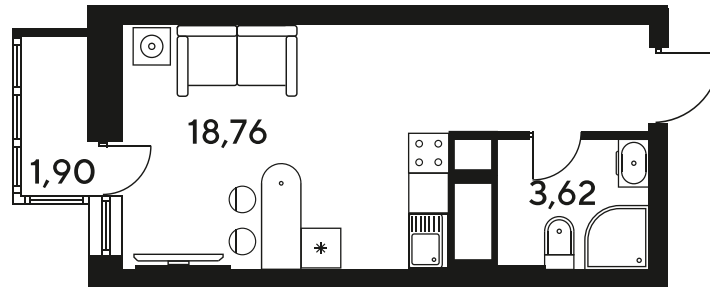

+7 863 322-66-86

dimak@sk10.ru

sk10malinapark.ru

Номер: 93

Студия 24.13 м²

Отсканируйте QR-код
и смотрите на сайте
sk10malinapark.ru

Цена по запросу

Корпус	1-4	Этаж	13
Секция	секция 4.1 (1-4)	Сдача	4 кв. 2026

24.06.2026 13:26 (Мск)

Не является публичной офертой, цена может быть скорректирована.
Информация взята с сайта «sk10malinapark.ru».

+7 863 322-66-86

dima.k@sk10.ru

sk10malinapark.ru

На генплане 1-
4

Студия 24.13 м²