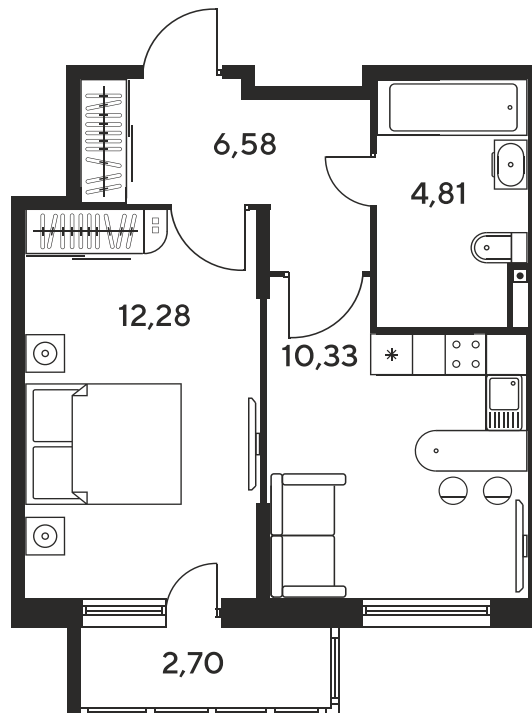

Номер: 767

Отсканируйте QR-код
и смотрите на сайте
sk10malinapark.ru

1 комнатная 36.86 м²

Цена по запросу

Корпус	1	Этаж	4
Секция	секция 1.4 (1-1)		

Адрес офиса продаж
г Ростов-на-Дону, ул Малиновского, д 33Б

21.12.2024, 17:49

Не является публичной офертой, цена может быть скорректирована. Информация взята с сайта «sk10malinapark.ru»

На этаже 4

1 комнатная 36.86 м²

Адрес офиса продаж
г Ростов-на-Дону, ул Малиновского, д 33Б