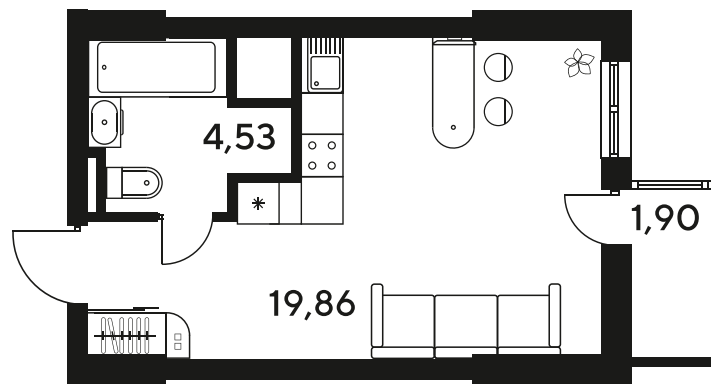

+7 863 322-66-86

dima.k@sk10.ru

sk10malinapark.ru

Номер: 902

Студия 25.8 м²

Отсканируйте QR-код
и смотрите на сайте
sk10malinapark.ru

Цена по запросу

Корпус	1-4	Этаж	25
Секция	секция 4.3 (1-4)	Сдача	4 кв. 2026

25.06.2026 19:21 (Мск)

Не является публичной офертой, цена может быть скорректирована.
Информация взята с сайта «sk10malinapark.ru».

+7 863 322-66-86

dima.k@sk10.ru

sk10malinapark.ru

На генплане 1-
4

Студия 25.8 м²