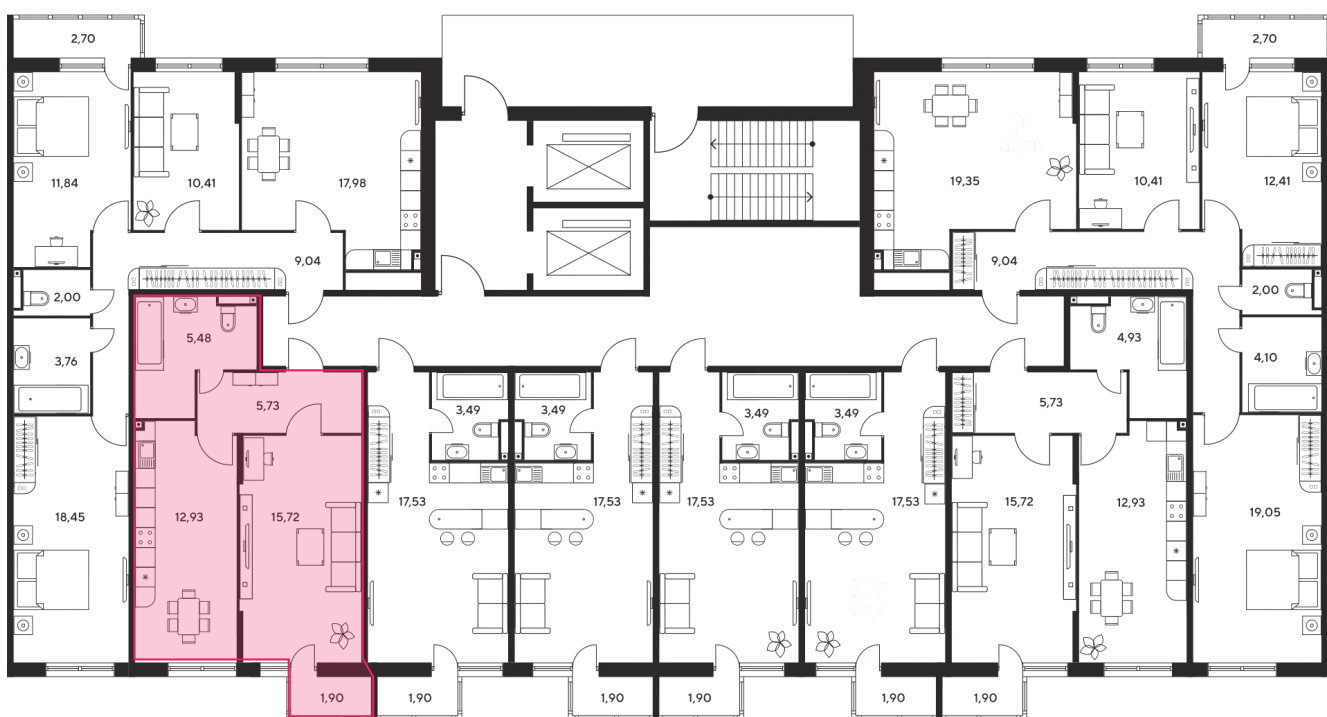

+7 863 322-66-86

dimak@sk10.ru

sk10malinapark.ru

Номер: 351

1 комнатная 42.73 м²

Отсканируйте QR-код
и смотрите на сайте
sk10malinapark.ru

Цена по запросу

Корпус	1	Этаж	21
Секция	секция 1.2 (1-1)		

Адрес офиса продаж
г Ростов-на-Дону, ул Малиновского, д 33Б

18.10.2024, 06:58

Не является публичной офертой, цена может быть скорректирована. Информация взята с сайта «sk10malinapark.ru»

На этаже 21

1 комнатная 42.73 м²