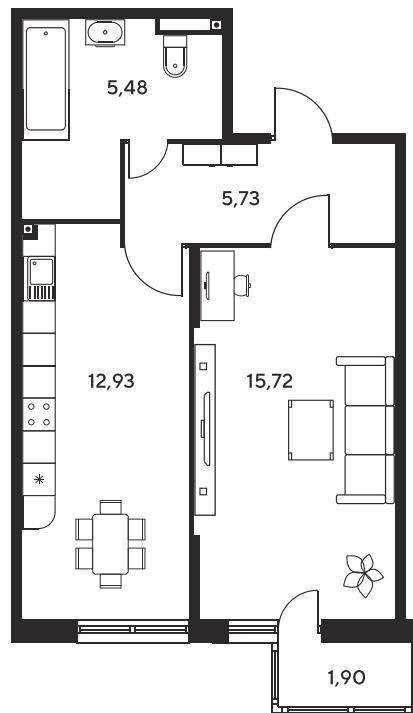

+7 863 322-66-86

dimak@sk10.ru

sk10malinapark.ru

Номер: 351

1 комнатная 42.73 м²

Отсканируйте QR-код
и смотрите на сайте
sk10malinapark.ru

Цена по запросу

Корпус	1	Этаж	21
Секция	секция 1.2 (1-1)		

Адрес офиса продаж
г Ростов-на-Дону, ул Малиновского, д 33Б

18.10.2024, 06:58

Не является публичной офертой, цена может быть скорректирована. Информация взята с сайта «sk10malinapark.ru»

На этаже 21

1 комнатная 42.73 м²