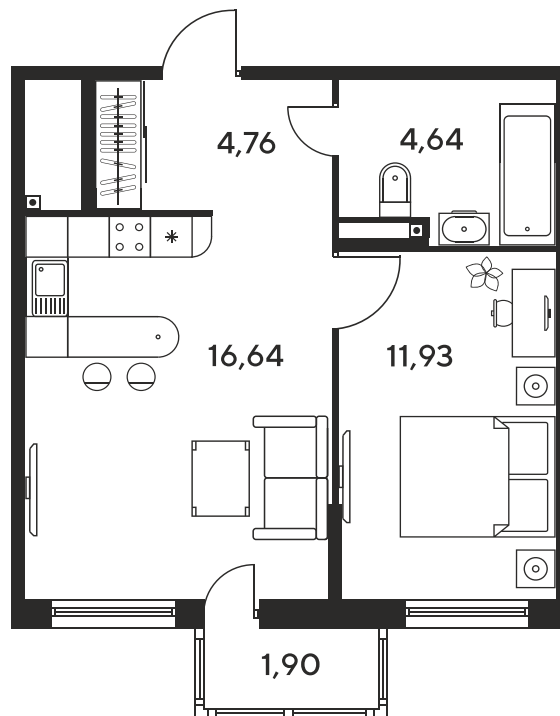

Номер: 1129

Отсканируйте QR-код  
и смотрите на сайте  
sk10malinapark.ru

# 2 комнатная 38.54 м<sup>2</sup>