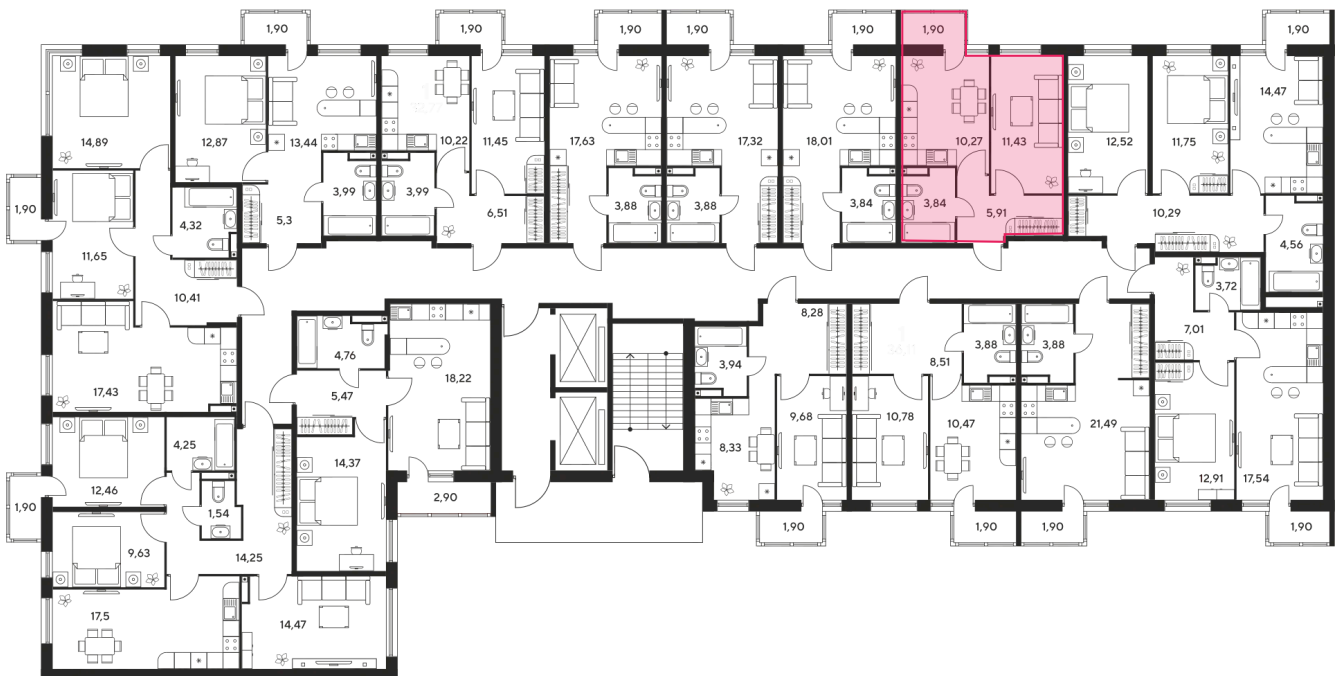

На этаже 21

1 комнатная 33.82 м²

Адрес офиса продаж
г Ростов-на-Дону, ул Малиновского, д 33Б

08.09.2024, 02:29

Не является публичной офертой, цена может быть скорректирована. Информация взята с сайта «sk10malinapark.ru»