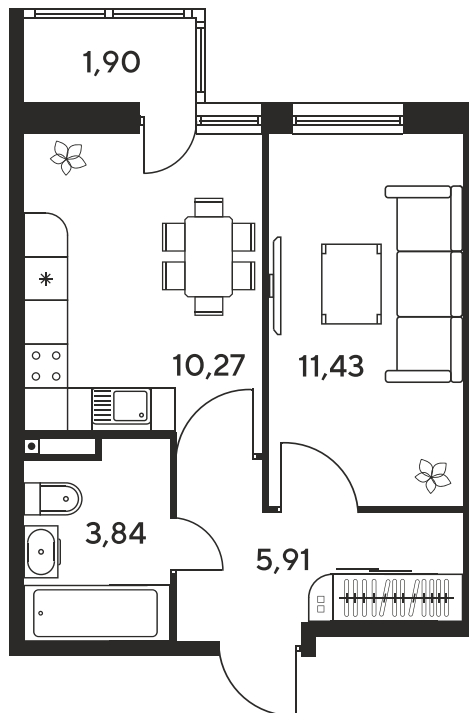

Номер: 658

# 1 комнатная 33.82 м<sup>2</sup>

Отсканируйте QR-код  
и смотрите на сайте  
sk10malinapark.ru