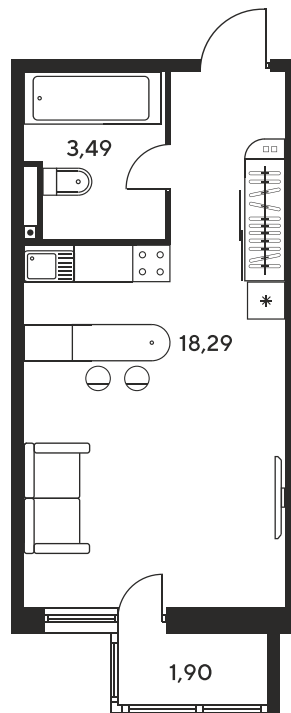

+7 863 322-66-86

dima.k@sk10.ru

sk10malinapark.ru

Номер: 123

Студия 24.13 м²

Отсканируйте QR-код
и смотрите на сайте
sk10malinapark.ru

Цена по запросу

Корпус	1	Этаж	17
Секция	секция 1.1 (1-1)		

Адрес офиса продаж
г Ростов-на-Дону, ул Малиновского, д 33Б

08.09.2024, 01:17

Не является публичной офертой, цена может быть скорректирована. Информация взята с сайта «sk10malinapark.ru»

На этаже 17

Студия 24.13 м²