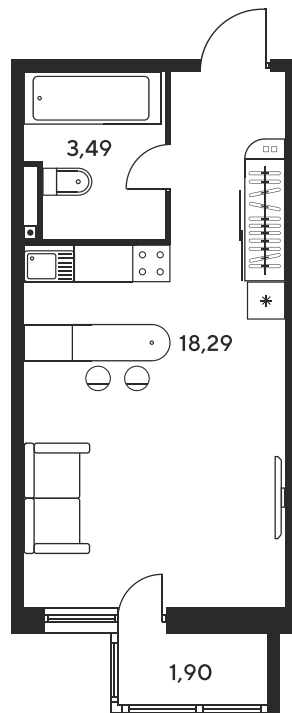

+7 863 322-66-86

dimak@sk10.ru

sk10malinapark.ru

Номер: 123

Студия 24.13 м²

Отсканируйте QR-код
и смотрите на сайте
sk10malinapark.ru

Цена по запросу

Корпус	1	Этаж	17
Секция	секция 1.1 (1-1)		

Адрес офиса продаж
г Ростов-на-Дону, ул Малиновского, д 33Б

23.11.2024, 11:57

Не является публичной офертой, цена может быть скорректирована. Информация взята с сайта «sk10malinapark.ru»

На этаже 17

Студия 24.13 м²