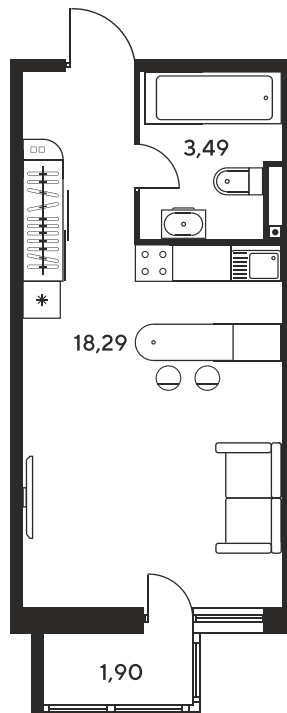

Номер: 118

Студия 24.13 м²

Отсканируйте QR-код
и смотрите на сайте
sk10malinapark.ru

Цена по запросу

Корпус	1	Этаж	16
Секция	секция 1.1 (1-1)		

Адрес офиса продаж
г Ростов-на-Дону, ул Малиновского, д 33Б

23.11.2024, 10:43

Не является публичной офертой, цена может быть скорректирована. Информация взята с сайта «sk10malinapark.ru»

На этаже 16

Студия 24.13 м²

Адрес офиса продаж
г Ростов-на-Дону, ул Малиновского, д 33Б

23.11.2024, 10:43