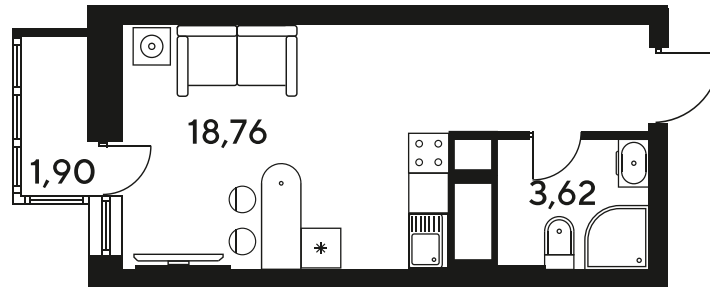

+7 863 322-66-86

dimak@sk10.ru

sk10malinapark.ru

Номер: 141

Студия 24.01 м²

Отсканируйте QR-код
и смотрите на сайте
sk10malinapark.ru

Цена по запросу

Корпус	1-4	Этаж	19
Секция	секция 4.1 (1-4)	Сдача	4 кв. 2026

24.06.2026 14:35 (Мск)

Не является публичной офертой, цена может быть скорректирована.
Информация взята с сайта «sk10malinapark.ru».

На генплане 1-4

Студия 24.01 м²

24.06.2026 14:35 (Мск)

Не является публичной офертой, цена может быть скорректирована.
Информация взята с сайта «sk10malinapark.ru».