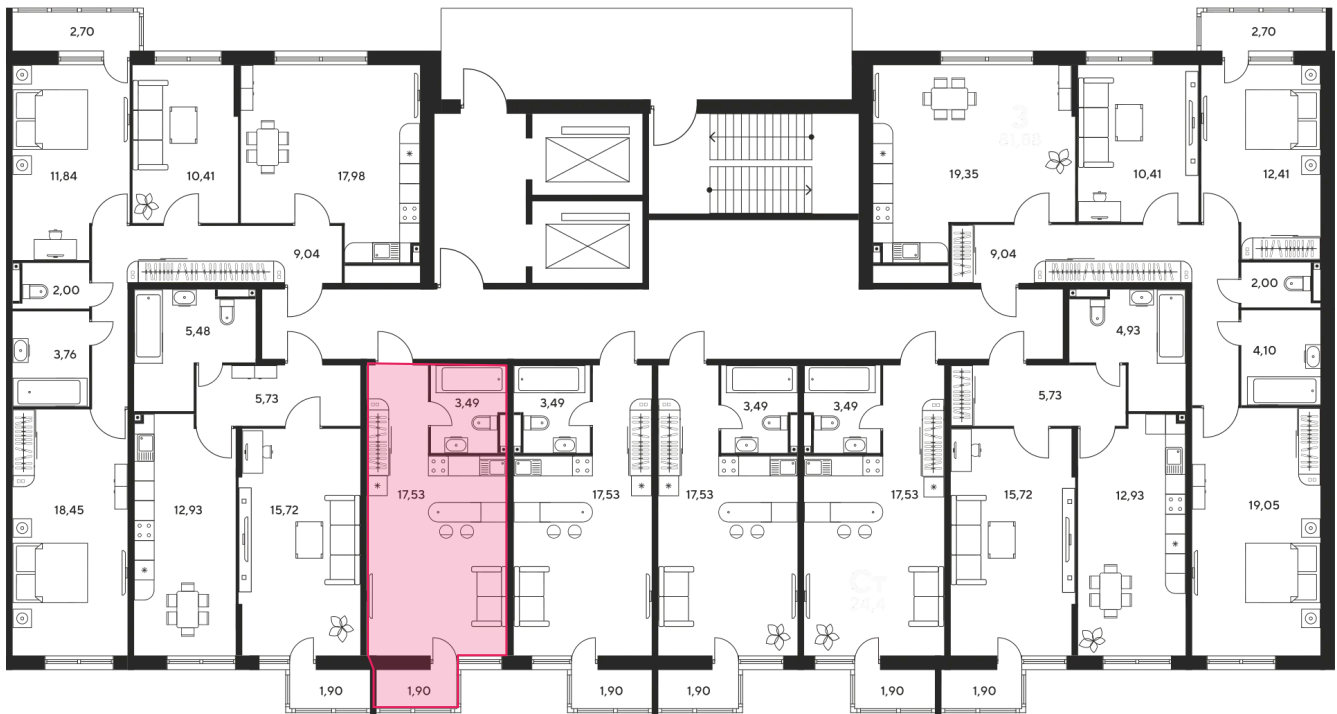

Номер: 310

Студия 24.13 м²

Отсканируйте QR-код
и смотрите на сайте
sk10malinapark.ru

Цена по запросу

Корпус	1	Этаж	16
Секция	секция 1.2 (1-1)		

Адрес офиса продаж
г Ростов-на-Дону, ул Малиновского, д 33Б

24.11.2024, 00:20

Не является публичной офертой, цена может быть скорректирована. Информация взята с сайта «sk10malinapark.ru»

На этаже 16

Студия 24.13 м²

Адрес офиса продаж
г Ростов-на-Дону, ул Малиновского, д 33Б

24.11.2024, 00:20