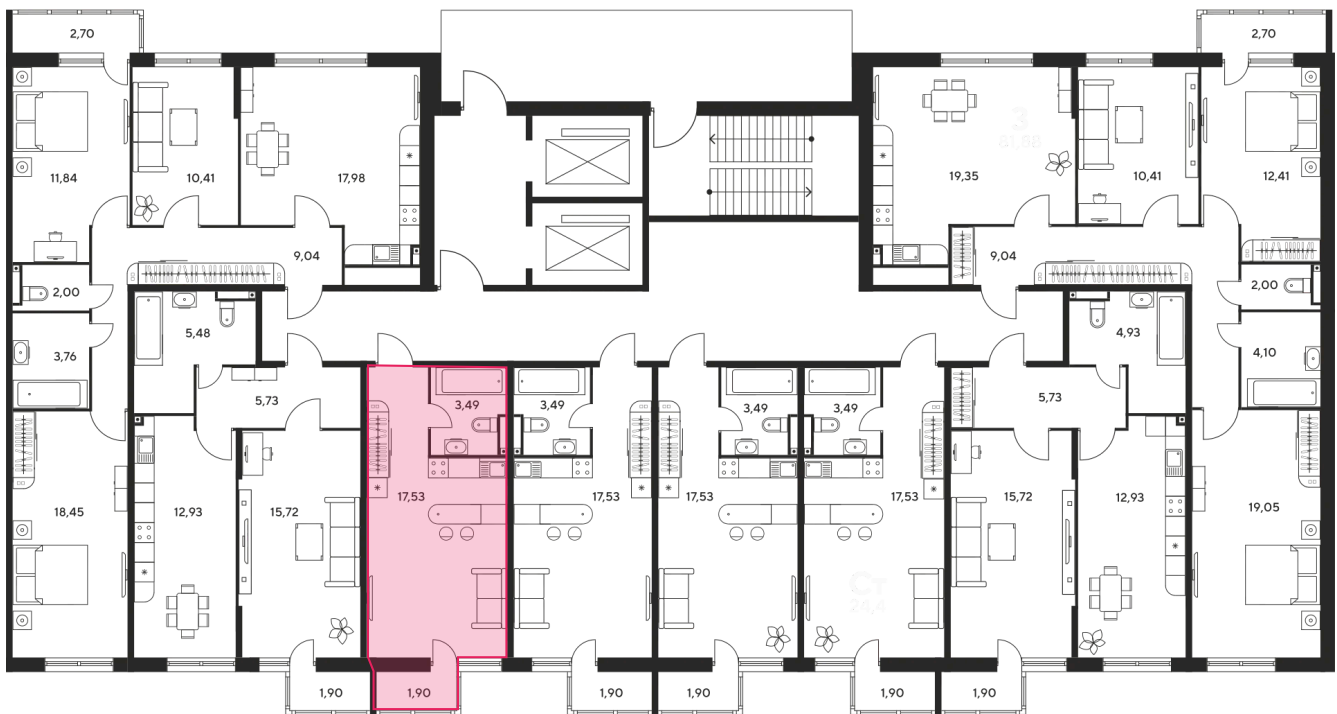

Номер: 310

Студия 24.13 м²

Отсканируйте QR-код
и смотрите на сайте
sk10malinapark.ru

Цена по запросу

Корпус	1	Этаж	16
Секция	секция 1.2 (1-1)		

Адрес офиса продаж
г Ростов-на-Дону, ул Малиновского, д 33Б

08.09.2024, 00:12

Не является публичной офертой, цена может быть скорректирована. Информация взята с сайта «sk10malinapark.ru»

На этаже 16

Студия 24.13 м²

Адрес офиса продаж
г Ростов-на-Дону, ул Малиновского, д 33Б

08.09.2024, 00:12