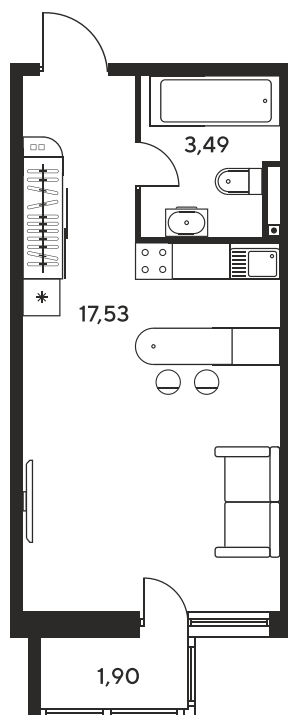

Номер: 310

Студия 24.13 м²

Отсканируйте QR-код
и смотрите на сайте
sk10malinapark.ru

Цена по запросу

Корпус	1	Этаж	16
Секция	секция 1.2 (1-1)		

Адрес офиса продаж
г Ростов-на-Дону, ул Малиновского, д 33Б

24.11.2024, 00:20

Не является публичной офертой, цена может быть скорректирована. Информация взята с сайта «sk10malinapark.ru»

На этаже 16

Студия 24.13 м²

Адрес офиса продаж
г Ростов-на-Дону, ул Малиновского, д 33Б

24.11.2024, 00:20