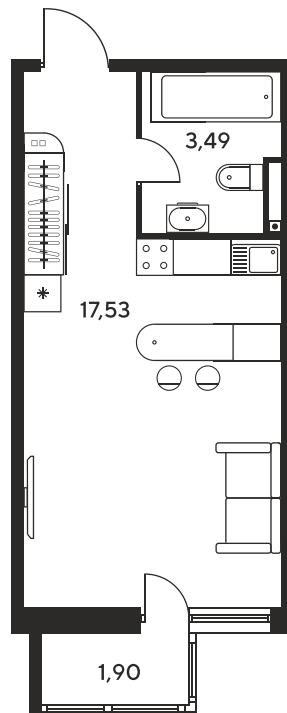

Номер: 310

Студия 24.13 м²

Отсканируйте QR-код
и смотрите на сайте
sk10malinapark.ru

Цена по запросу

Корпус	1	Этаж	16
Секция	секция 1.2 (1-1)		

Адрес офиса продаж
г Ростов-на-Дону, ул Малиновского, д 33Б

08.09.2024, 00:12

Не является публичной офертой, цена может быть скорректирована. Информация взята с сайта «sk10malinapark.ru»

На этаже 16

Студия 24.13 м²

Адрес офиса продаж
г Ростов-на-Дону, ул Малиновского, д 33Б

08.09.2024, 00:12