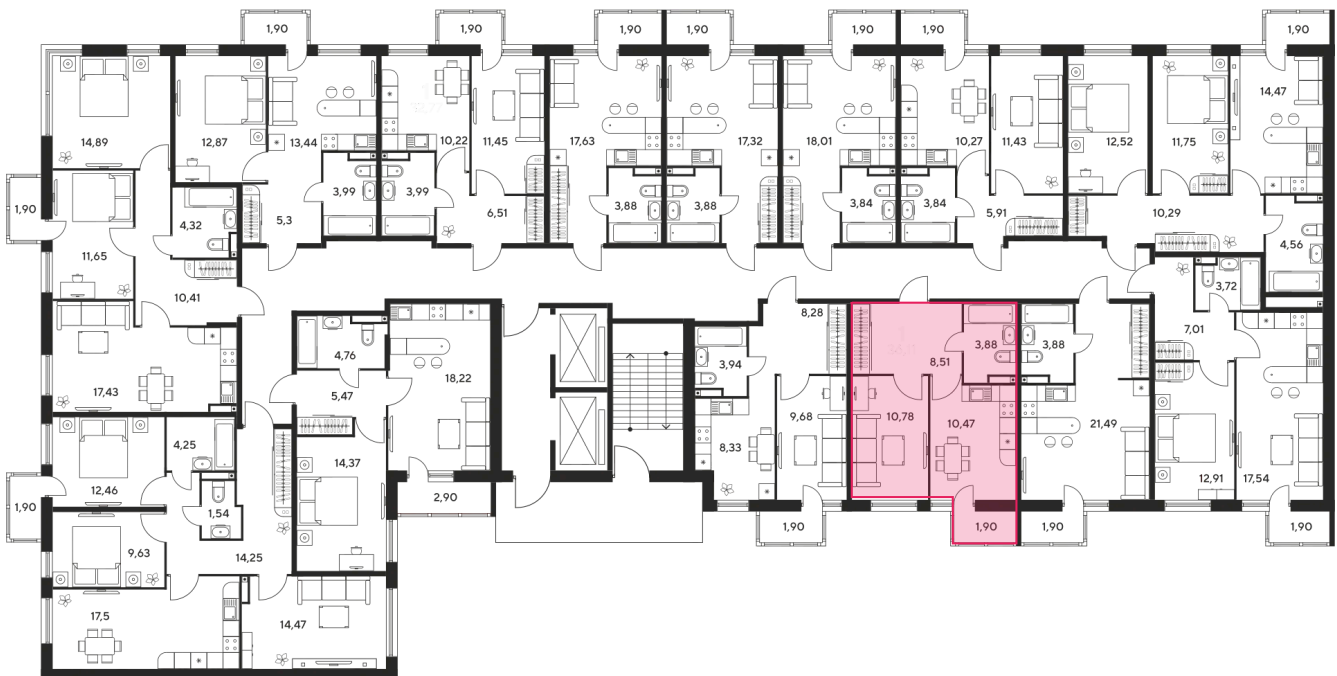

Номер: 620

Отсканируйте QR-код
и смотрите на сайте
sk10malinapark.ru

1 комнатная 36.11 м²

Цена по запросу

Корпус	1	Этаж	18
Секция	секция 1.3 (1-1)		

Адрес офиса продаж
г Ростов-на-Дону, ул Малиновского, д 33Б

22.12.2024, 04:58

Не является публичной офертой, цена может быть скорректирована. Информация взята с сайта «sk10malinapark.ru»

На этаже 18

1 комнатная 36.11 м²

Адрес офиса продаж
г Ростов-на-Дону, ул Малиновского, д 33Б