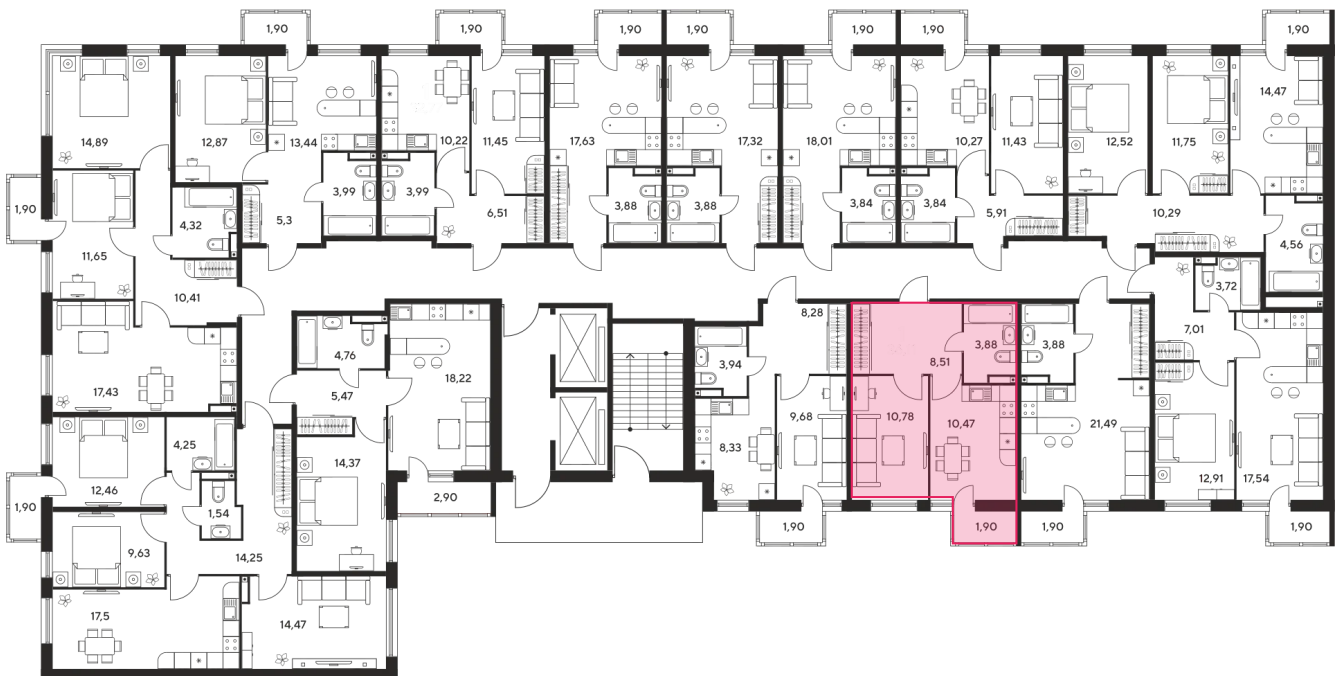

На этаже 18

1 комнатная 36.11 м²

Адрес офиса продаж
г Ростов-на-Дону, ул Малиновского, д 33Б

18.10.2024, 06:29

Не является публичной офертой, цена может быть скорректирована. Информация взята с сайта «sk10malinapark.ru»