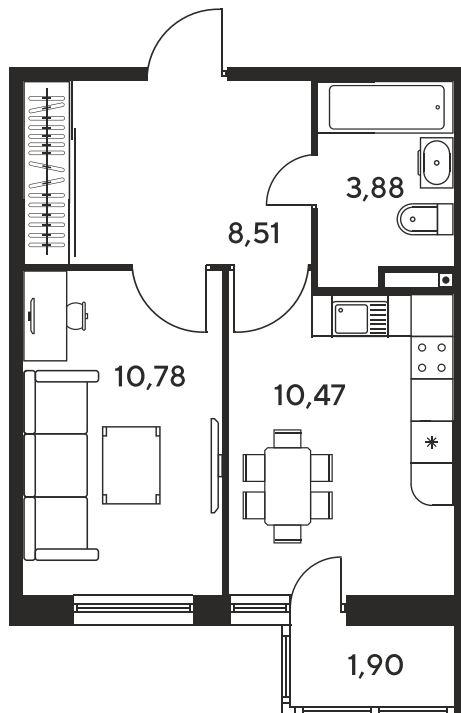

Номер: 620

Отсканируйте QR-код
и смотрите на сайте
sk10malinapark.ru

1 комнатная 36.11 м²

Цена по запросу

Корпус	1	Этаж	18
Секция	секция 1.3 (1-1)		

Адрес офиса продаж
г Ростов-на-Дону, ул Малиновского, д 33Б

22.12.2024, 04:58

Не является публичной офертой, цена может быть скорректирована. Информация взята с сайта «sk10malinapark.ru»

На этаже 18

1 комнатная 36.11 м²

Адрес офиса продаж
г Ростов-на-Дону, ул Малиновского, д 33Б