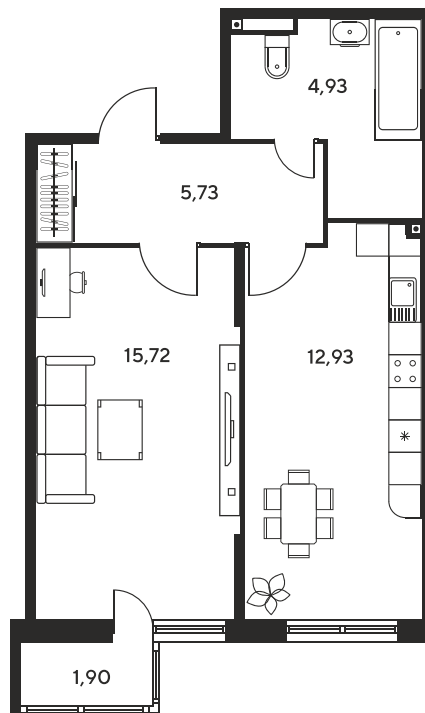

Номер: 330

1 комнатная 42.18 м²

Отсканируйте QR-код
и смотрите на сайте
sk10malinapark.ru

Цена по запросу

Корпус	1	Этаж	19
Секция	секция 1.2 (1-1)		

Адрес офиса продаж
г Ростов-на-Дону, ул Малиновского, д 33Б

22.12.2024, 10:51

Не является публичной офертой, цена может быть скорректирована. Информация взята с сайта «sk10malinapark.ru»

На этаже 19

1 комнатная 42.18 м²

Адрес офиса продаж
г Ростов-на-Дону, ул Малиновского, д 33Б