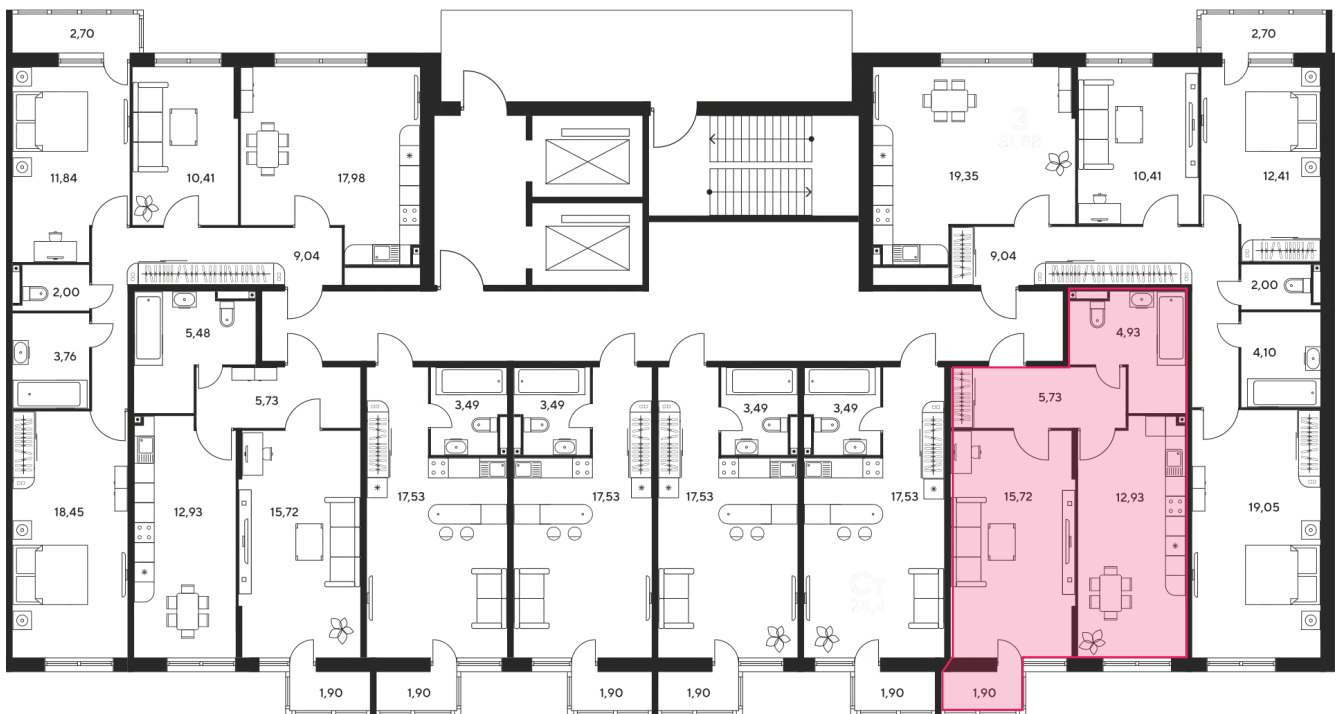

Номер: 330

1 комнатная 42.18 м²

Отсканируйте QR-код
и смотрите на сайте
sk10malinapark.ru

Цена по запросу

Корпус	1	Этаж	19
Секция	секция 1.2 (1-1)		

Адрес офиса продаж
г Ростов-на-Дону, ул Малиновского, д 33Б

22.12.2024, 10:51

Не является публичной офертой, цена может быть скорректирована. Информация взята с сайта «sk10malinapark.ru»

На этаже 19

1 комнатная 42.18 м²

Адрес офиса продаж
г Ростов-на-Дону, ул Малиновского, д 33Б