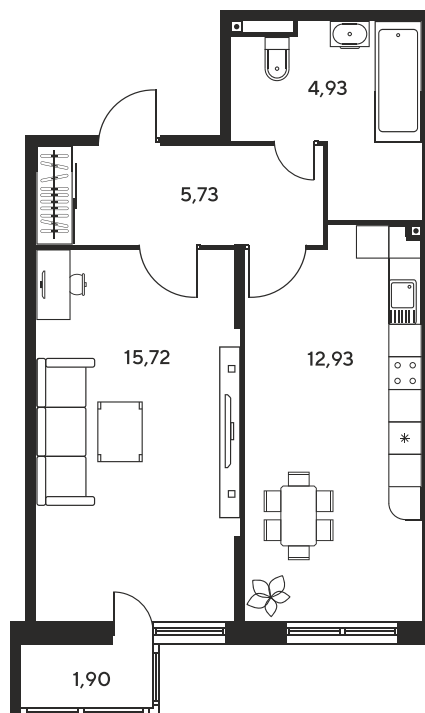

+7 863 322-66-86

dima.k@sk10.ru

sk10malinapark.ru

Номер: 330

1 комнатная 42.18 м²

Отсканируйте QR-код
и смотрите на сайте
sk10malinapark.ru

Цена по запросу

Корпус	1	Этаж	19
Секция	секция 1.2 (1-1)		

Адрес офиса продаж
г Ростов-на-Дону, ул Малиновского, д 33Б

08.09.2024, 02:35

Не является публичной офертой, цена может быть скорректирована. Информация взята с сайта «sk10malinapark.ru»

На этаже 19

1 комнатная 42.18 м²