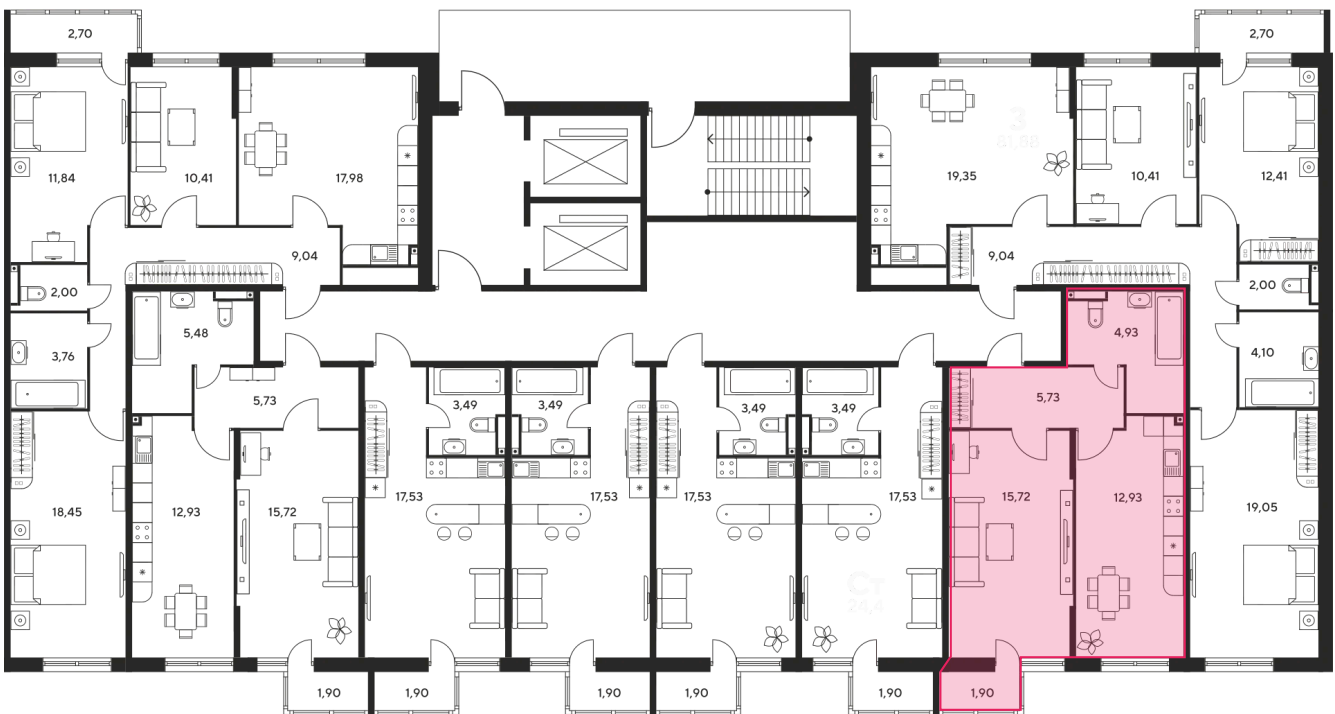

+7 863 322-66-86

dima.k@sk10.ru

sk10malinapark.ru

Номер: 330

1 комнатная 42.18 м²

Отсканируйте QR-код
и смотрите на сайте
sk10malinapark.ru

Цена по запросу

Корпус	1	Этаж	19
Секция	секция 1.2 (1-1)		

Адрес офиса продаж
г Ростов-на-Дону, ул Малиновского, д 33Б

08.09.2024, 02:35

Не является публичной офертой, цена может быть скорректирована. Информация взята с сайта «sk10malinapark.ru»

На этаже 19

1 комнатная 42.18 м²