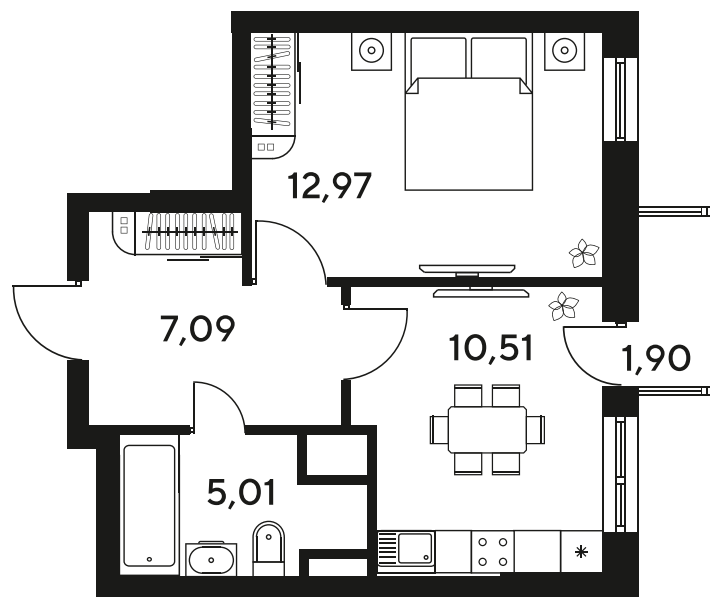

Номер: 447

Отсканируйте QR-код
и смотрите на сайте
sk10malinapark.ru

1 комнатная 37.9 м²

Цена по запросу

Корпус	1-4	Этаж	20
Секция	секция 4.2 (1-4)	Сдача	4 кв. 2026

04.06.2026 02:37 (Мск)

Не является публичной офертой, цена может быть скорректирована.
Информация взята с сайта «sk10malinapark.ru».

+7 863 322-66-86

dima.k@sk10.ru

sk10malinapark.ru

На генплане 1-
4

1 комнатная 37.9 м²

04.06.2026 02:37 (Мск)

Не является публичной офертой, цена может быть скорректирована.
Информация взята с сайта «sk10malinapark.ru».

2/2