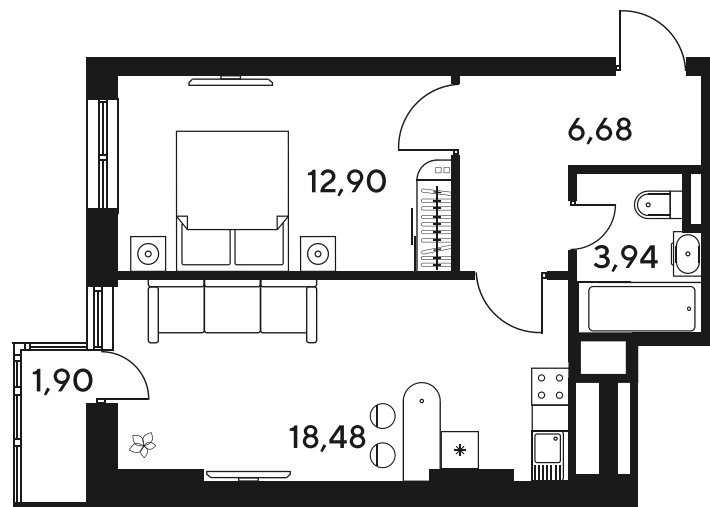

# 2 комнатная 44.43 м<sup>2</sup>

Отсканируйте QR-код  
и смотрите на сайте  
sk10malinapark.ru

## Цена по запросу

Корпус	1-4	Этаж	9
Секция	секция 4.2 (1-4)	Сдача	4 кв. 2026

24.06.2026 13:23 (Мск)

Не является публичной офертой, цена может быть скорректирована.  
Информация взята с сайта «sk10malinapark.ru».

+7 863 322-66-86

dima.k@sk10.ru

sk10malinapark.ru

На генплане 1-  
4

2 комнатная 44.43 м<sup>2</sup>

24.06.2026 13:23 (Мск)

Не является публичной офертой, цена может быть скорректирована.  
Информация взята с сайта «sk10malinapark.ru».