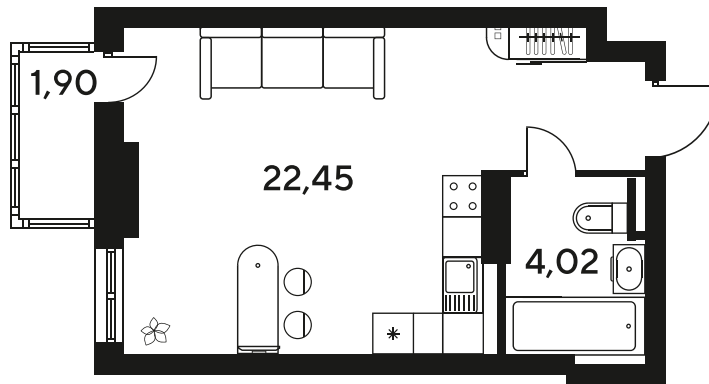

Номер: 833

Студия 28.62 м²

Отсканируйте QR-код
и смотрите на сайте
sk10malinapark.ru

Цена по запросу

Корпус	1-4	Этаж	21
Секция	секция 4.3 (1-4)	Сдача	4 кв. 2026

25.06.2026 16:47 (Мск)

Не является публичной офертой, цена может быть скорректирована.
Информация взята с сайта «sk10malinapark.ru».

+7 863 322-66-86

dima.k@sk10.ru

sk10malinapark.ru

На генплане 1-
4

Студия 28.62 м²

25.06.2026 16:47 (Мск)

Не является публичной офертой, цена может быть скорректирована.
Информация взята с сайта «sk10malinapark.ru».